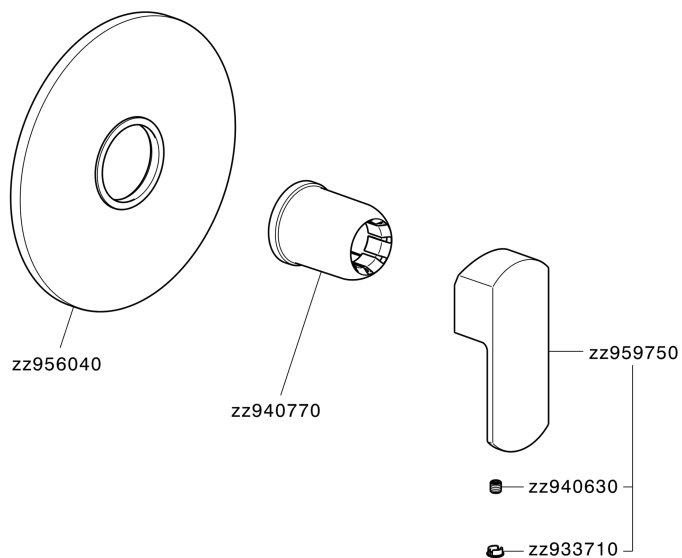

Parte esterna monocomando doccia incasso DADO_DD003000

MODELLO **DD003000**

Parte esterna monocomando doccia incasso, senza parte incasso, per art. ZB005300-ZB005301

FINITURE DISPONIBILI

-  **21** 21 Cromo
-  **2B** 2B Nichel Lucido
-  **2F** 2F Nichel Spazzolato
-  **40** 40 Nero Opaco
-  **4Q** 4Q Bianco Opaco

CARATTERISTICHE

Installazione **Incasso**
 Parti Incasso necessarie **ZB005301**
ZB005300

Parte esterna monocomando doccia incasso DADO_DD003000

DD003000

<https://www.huberitalia.com/parte-esterna-monocomando-doccia-incasso-dado-dd003000>

Parte incasso monocomando doccia INCASSO_ZB005301

MODELLO **ZB005301**

Parte incasso monocomando doccia, doccia incasso 1/2", senza parte esterna, con silenziosi

FINITURE DISPONIBILI

04 04 Senza Finitura

CARATTERISTICHE

Installazione	Incasso
Ricambio Cartuccia	ZZ94035000
Cartuccia Monocomando 35 mm	
Incasso	1

Piastra/Plate/Plaque/Platte/Placa
 2-3mm: XX 27-47 YY 54-74
 10mm: XX 16-40 YY 43-68

Parte incasso monocomando doccia INCASSO_ZB005300