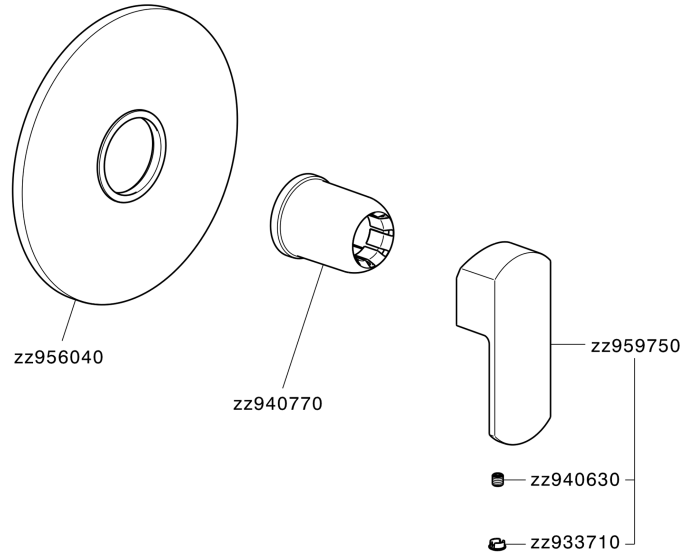

Parte esterna monocomando doccia incasso DADO_DD003000

DD003000

<https://www.huberitalia.com/parte-esterna-monocomando-doccia-incasso-dado-dd003000>

Parte incasso monocomando doccia INCASSO_ZB005301

ZB005301

<https://www.huberitalia.com/parte-incasso-monocomando-doccia-incasso-zb005301>

Parte incasso monocomando doccia INCASSO_ZB005300

ZB005300

<https://www.huberitalia.com/parte-incasso-monocomando-doccia-incasso-zb005300>