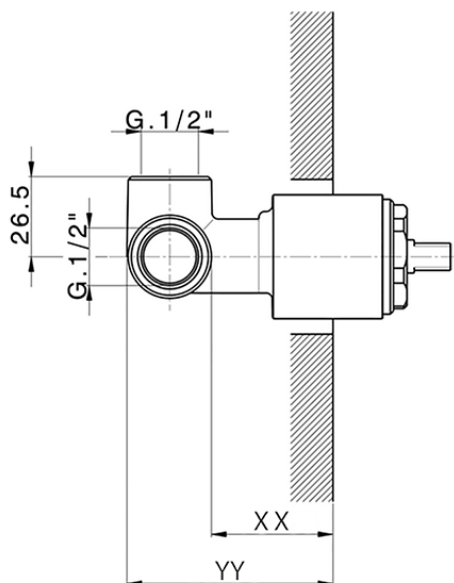

Parte esterna monocomando doccia incasso DADO_DD003000

DD003000

<https://www.huberitalia.com/parte-esterna-monocomando-doccia-incasso-dado-dd003000>

Piastra/Plate/Plaque/Platte/Placa

2-3mm: XX 27-47 YY 54-74

10mm: XX 16-40 YY 43-68

ZB005301

<https://www.huberitalia.com/parte-incasso-monocomando-doccia-incasso-zb005301>

Piastra/Plate/Plaque/Platte/Placa

2-3mm: XX 27-47 YY 54-74

10mm: XX 16-40 YY 43-68

ZB005300

<https://www.huberitalia.com/parte-incasso-monocomando-doccia-incasso-zb005300>