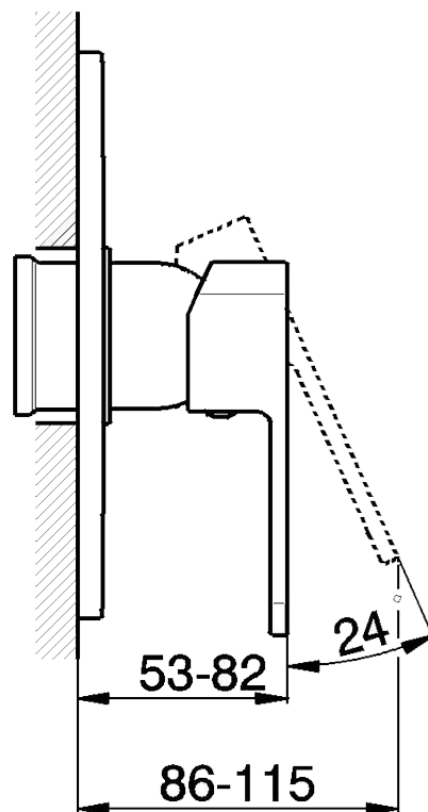

Parte esterna monocomando doccia incasso DADO_DD003000

DD003000

<https://www.huberitalia.com/parte-esterna-monocomando-doccia-incasso-dado-dd003000>

Piastra/Plate/Plaque/Platte/Placa

2-3mm: XX 27-47 YY 54-74

10mm: XX 16-40 YY 43-68

ZB005301

<https://www.huberitalia.com/parte-incasso-monocomando-doccia-incasso-zb005301>

Piastra/Plate/Plaque/Platte/Placa

2-3mm: XX 27-47 YY 54-74

10mm: XX 16-40 YY 43-68

ZB005300

<https://www.huberitalia.com/parte-incasso-monocomando-doccia-incasso-zb005300>