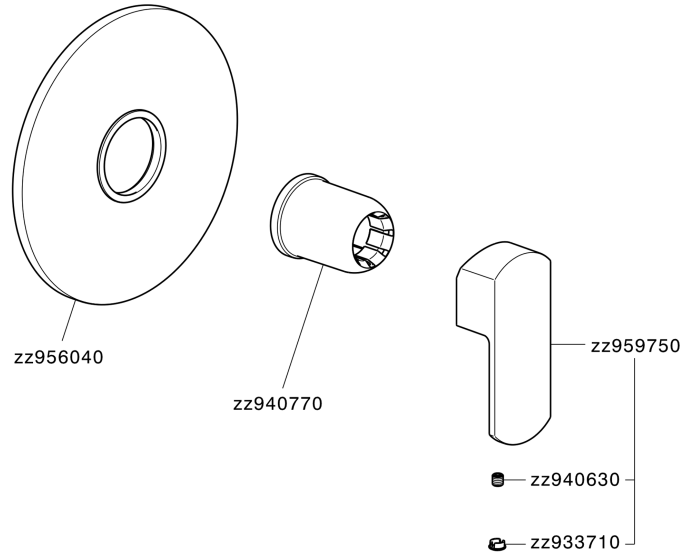

Parte esterna monocomando doccia incasso DADO_DD003000

MODELLO **DD003000**

Parte esterna monocomando doccia incasso, senza parte incasso, per art. ZB005300-ZB005301

FINITURE DISPONIBILI

-  **21** 21 Cromo
-  **2B** 2B Nichel Lucido
-  **2F** 2F Nichel Spazzolato
-  **40** 40 Nero Opaco
-  **4Q** 4Q Bianco Opaco

CARATTERISTICHE

Installazione **Incasso**
 Parti Incasso necessarie **ZB005301**
ZB005300

Parte esterna monocomando doccia incasso DADO_DD003000

DD003000

<https://www.huberitalia.com/parte-esterna-monocomando-doccia-incasso-dado-dd003000>

Parte incasso monocomando doccia INCASSO_ZB005301

MODELLO **ZB005301**

Parte incasso monocomando doccia, doccia incasso 1/2", senza parte esterna, con silenziosi

FINITURE DISPONIBILI

04 04 Senza Finitura

CARATTERISTICHE

MODELLO **ZB005300**

Parte incasso monocomando doccia, doccia incasso 1/2", senza parte esterna

FINITURE DISPONIBILI

04 04 Senza Finitura

CARATTERISTICHE

Installazione	Incasso
Ricambio Cartuccia	ZZ94035000
Cartuccia Monocomando 35 mm	
Incasso	1