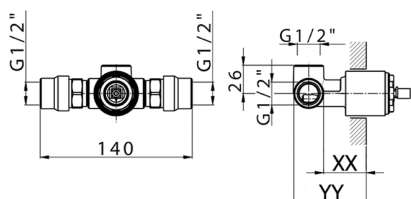

Parte incasso monocomando doccia INCASSO_ZB005301

MODELLO **ZB005301**

Parte incasso monocomando doccia, doccia incasso 1/2", senza parte esterna, con silenziosi

FINITURE DISPONIBILI

04 04 Senza Finitura

CARATTERISTICHE

Installazione	Incasso
Ricambio Cartuccia	ZZ94035000
Cartuccia Monocomando 35 mm	
Incasso	1

Piastra/Plate/Plaque/Platte/Placa
 2-3mm: XX 27-47 YY 54-74
 10mm: XX 16-40 YY 43-68

Parte incasso monocomando doccia INCASSO_ZB005300

MODELLO **ZB005300**

Parte incasso monocomando doccia, doccia incasso 1/2", senza parte esterna

FINITURE DISPONIBILI

04 04 Senza Finitura

CARATTERISTICHE

Installazione	Incasso
Ricambio Cartuccia	ZZ94035000
Cartuccia Monocomando 35 mm	
Incasso	1

Piastra/Plate/Plaque/Platte/Placa
 2-3mm: XX 27-47 YY 54-74
 10mm: XX 16-40 YY 43-68

2025-02-23