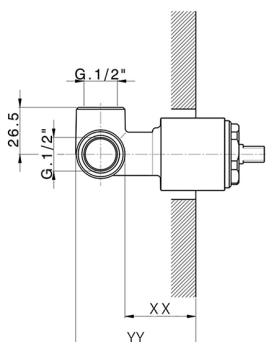

Parte incasso monocomando doccia INCASSO_ZB005301

MODELLO **ZB005301**

Parte incasso monocomando doccia, doccia incasso 1/2", senza parte esterna, con silenziosi

FINITURE DISPONIBILI

04 04 Senza Finitura

CARATTERISTICHE

Installazione	Incasso
Ricambio Cartuccia	ZZ94035000
Cartuccia Monocomando 35 mm	
Incasso	1

Piastra/Plate/Plaque/Platte/Placa
 2-3mm: XX 27-47 YY 54-74
 10mm: XX 16-40 YY 43-68

Parte incasso monocomando doccia INCASSO_ZB005300

MODELLO **ZB005300**

Parte incasso monocomando doccia, doccia incasso 1/2", senza parte esterna

FINITURE DISPONIBILI

04 04 Senza Finitura

CARATTERISTICHE

Installazione	Incasso
Ricambio Cartuccia	ZZ94035000
Cartuccia Monocomando 35 mm	
Incasso	1

Piastra/Plate/Plaque/Platte/Placa
 2-3mm: XX 27-47 YY 54-74
 10mm: XX 16-40 YY 43-68

2025-02-23