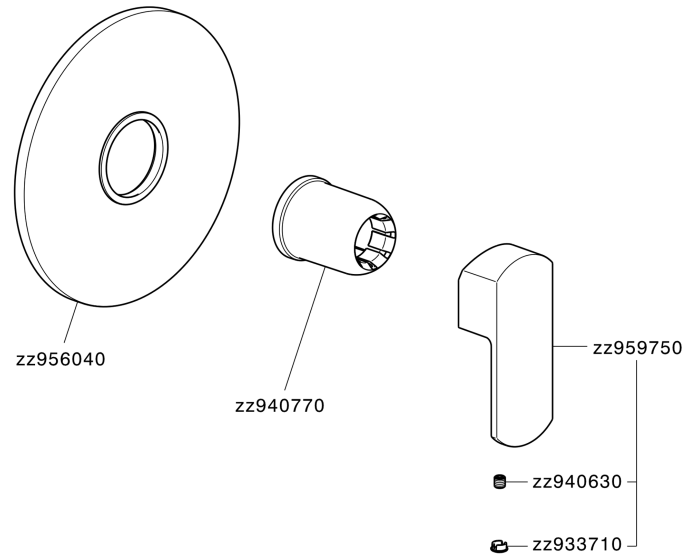

## Parte esterna monocomando doccia incasso DADO\_DD003000

DD003000

<https://www.huberitalia.com/parte-esterna-monocomando-doccia-incasso-dado-dd003000>

Parte incasso monocomando doccia INCASSO\_ZB005301

ZB005301

<https://www.huberitalia.com/parte-incasso-monocomando-doccia-incasso-zb005301>

**Parte incasso monocomando doccia INCASSO\_ZB005300**

ZB005300

<https://www.huberitalia.com/parte-incasso-monocomando-doccia-incasso-zb005300>