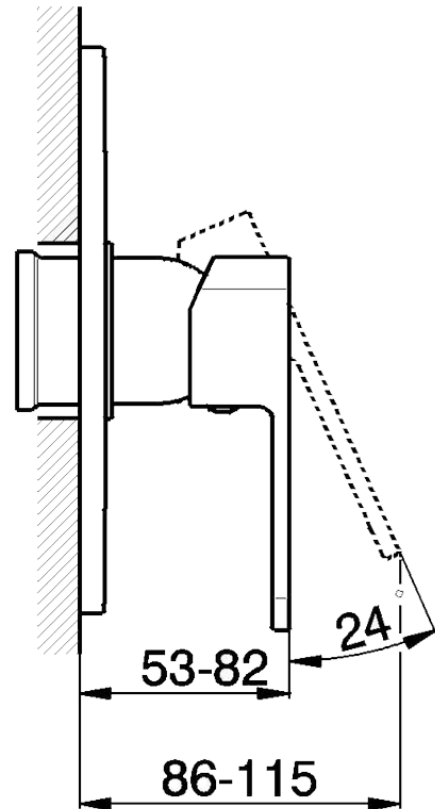

Parte esterna monocomando doccia incasso DADO_DD003000

DD003000

<https://www.huberitalia.com/parte-esterna-monocomando-doccia-incasso-dado-dd003000>

Piastra/Plate/Plaque/Platte/Placa

2-3mm: XX 27-47 YY 54-74

10mm: XX 16-40 YY 43-68

ZB005301

<https://www.huberitalia.com/parte-incasso-monocomando-doccia-incasso-zb005301>

Piastra/Plate/Plaque/Platte/Placa

2-3mm: XX 27-47 YY 54-74

10mm: XX 16-40 YY 43-68

ZB005300

<https://www.huberitalia.com/parte-incasso-monocomando-doccia-incasso-zb005300>