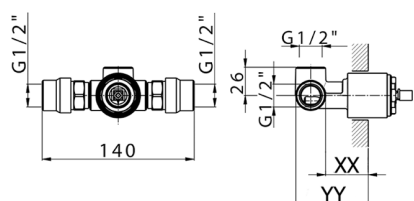

## Parte incasso monocomando doccia INCASSO\_ZB005301

MODELLO **ZB005301**

Parte incasso monocomando doccia, doccia incasso 1/2", senza parte esterna, con silenziosi

FINITURE DISPONIBILI

**04** 04 Senza Finitura

CARATTERISTICHE

Installazione	<b>Incasso</b>
Ricambio Cartuccia	<b>ZZ94035000</b>
<b>Cartuccia Monocomando 35 mm</b>	
Incasso	<b>1</b>

Piastra/Plate/Plaque/Platte/Placa  
 2-3mm: XX 27-47 YY 54-74  
 10mm: XX 16-40 YY 43-68

## Parte incasso monocomando doccia INCASSO\_ZB005300

MODELLO **ZB005300**

Parte incasso monocomando doccia, doccia incasso 1/2", senza parte esterna

FINITURE DISPONIBILI

**04** 04 Senza Finitura

CARATTERISTICHE