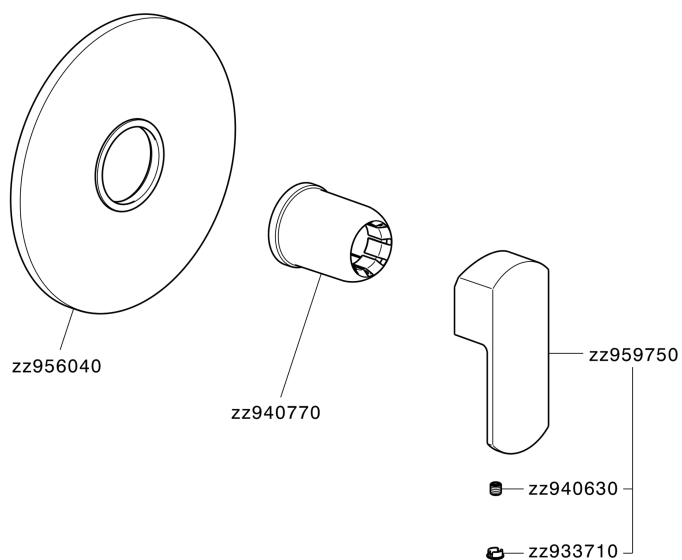

Parte esterna monocomando doccia incasso DADO_DD003000

DD003000

<https://www.huberitalia.com/parte-esterna-monocomando-doccia-incasso-dado-dd003000>