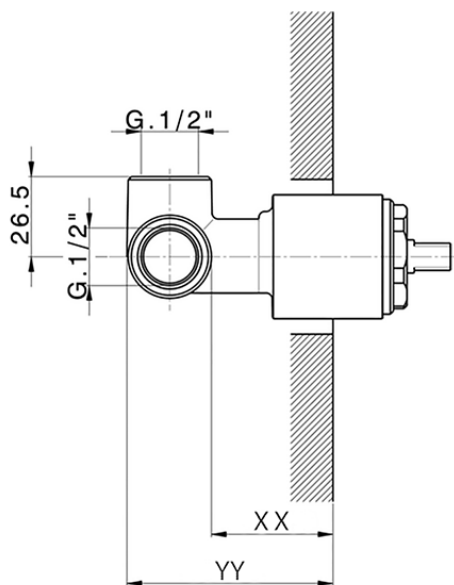

Parte esterna monocomando doccia incasso DADO_DD003000

DD003000

<https://www.huberitalia.com/parte-esterna-monocomando-doccia-incasso-dado-dd003000>

Piastra/Plate/Plaque/Platte/Placa

2-3mm: XX 27-47 YY 54-74

10mm: XX 16-40 YY 43-68

ZB005301

<https://www.huberitalia.com/parte-incasso-monocomando-doccia-incasso-zb005301>

Piastra/Plate/Plaque/Platte/Placa

2-3mm: XX 27-47 YY 54-74

10mm: XX 16-40 YY 43-68

ZB005300

<https://www.huberitalia.com/parte-incasso-monocomando-doccia-incasso-zb005300>