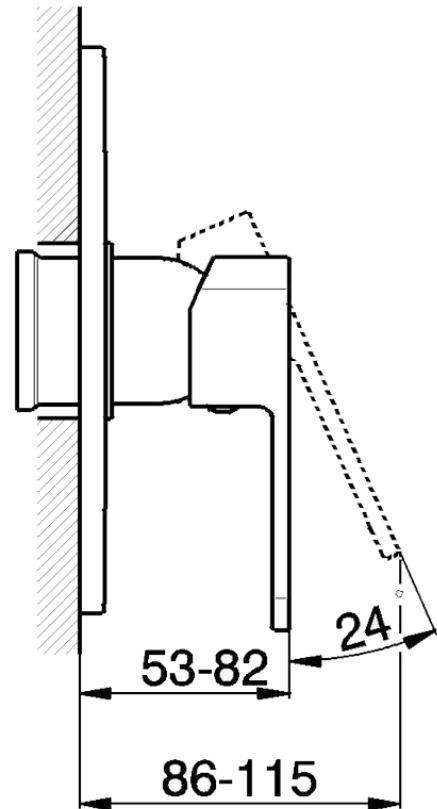

Parte esterna monocomando doccia incasso DADO_DD003000

DD003000

<https://www.huberitalia.com/parte-esterna-monocomando-doccia-incasso-dado-dd003000>

Piastra/Plate/Plaque/Platte/Placa

2-3mm: XX 27-47 YY 54-74

10mm: XX 16-40 YY 43-68

ZB005301

<https://www.huberitalia.com/parte-incasso-monocomando-doccia-incasso-zb005301>

Piastra/Plate/Plaque/Platte/Placa

2-3mm: XX 27-47 YY 54-74

10mm: XX 16-40 YY 43-68

ZB005300

<https://www.huberitalia.com/parte-incasso-monocomando-doccia-incasso-zb005300>