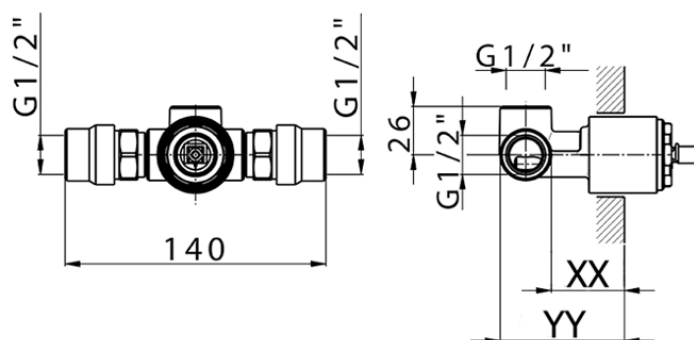

Parte esterna monocomando doccia incasso DADO_DD003000

DD003000

<https://www.huberitalia.com/parte-esterna-monocomando-doccia-incasso-dado-dd003000>

Piastra/Plate/Plaque/Platte/Placa

2-3mm: XX 27-47 YY 54-74

10mm: XX 16-40 YY 43-68

ZB005301

<https://www.huberitalia.com/parte-incasso-monocomando-doccia-incasso-zb005301>

Piastra/Plate/Plaque/Platte/Placa

2-3mm: XX 27-47 YY 54-74

10mm: XX 16-40 YY 43-68

ZB005300

<https://www.huberitalia.com/parte-incasso-monocomando-doccia-incasso-zb005300>