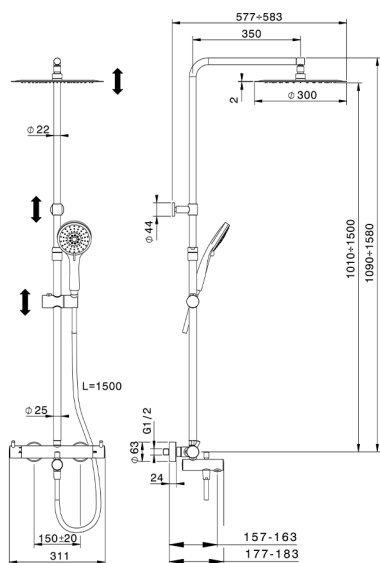

Colonna vasca termostatica 3 funzioni COLUMNS_KRC8502A

MODELLO **KRC8502A**

Colonna vasca termostatica 3 funzioni, devia stop 2 uscite, colonna telescopica, supporto doccetta scorrevole, doccetta 3 getti D.100 mm ABS, soffione tondo D.300 mm sp.2 mm in INOX, flessibile liscio SILVERFLEX 150 cm

FINITURE DISPONIBILI

-  **21** 21 Cromo
-  **26** 26 Vecchio Rame
-  **2F** 2F Nichel Spazzolato
-  **2W** 2W Oro Spazzolato
-  **40** 40 Nero Opaco
-  **4Q** 4Q Bianco Opaco

CARATTERISTICHE

Ricambio Cartuccia **22.04A.AR - ZZ97279004**

Cartuccia Termostatica Argo 2 (filtro lungo)

DeviaStop

La tecnologia Devia Stop di Huber consente con un semplice movimento rotativo di gestire la portata dell'acqua e di scegliere la modalità d'erogazione (soffione, doccetta a mano).