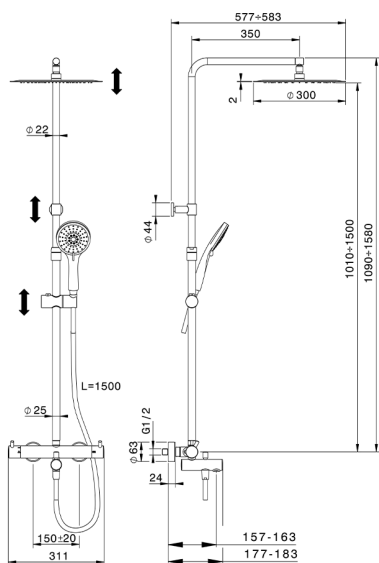

## Colonna vasca termostatica 3 funzioni COLUMNS\_KRC8502A

MODELLO **KRC8502A**

Colonna vasca termostatica 3 funzioni, devia stop 2 uscite, colonna telescopica, supporto doccetta scorrevole, doccetta 3 getti D.100 mm ABS, soffione tondo D.300 mm sp.2 mm in INOX, flessibile liscio SILVERFLEX 150 cm

FINITURE DISPONIBILI

-  **21** 21 Cromo
-  **26** 26 Vecchio Rame
-  **2F** 2F Nichel Spazzolato
-  **2W** 2W Oro Spazzolato
-  **40** 40 Nero Opaco
-  **4Q** 4Q Bianco Opaco

CARATTERISTICHE

Ricambio Cartuccia **22.04A.AR - ZZ97279004**

**Cartuccia Termostatica Argo 2 (filtro lungo)**

### DeviaStop

La tecnologia Devia Stop di Huber consente con un semplice movimento rotativo di gestire la portata dell'acqua e di scegliere la modalità d'erogazione (soffione, doccetta a mano).