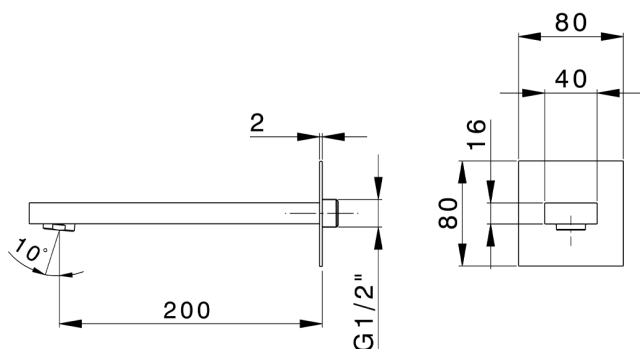

Bocca di erogazione NUOVA EGO_NE000240

MODELLO **NE000240**

Bocca di erogazione, L. 170 mm, attacco 1/2" M

FINITURE DISPONIBILI

-  **21** 21 Cromo
-  **2F** 2F Nichel Spazzolato
-  **40** 40 Nero Opaco
-  **4Q** 4Q Bianco Opaco