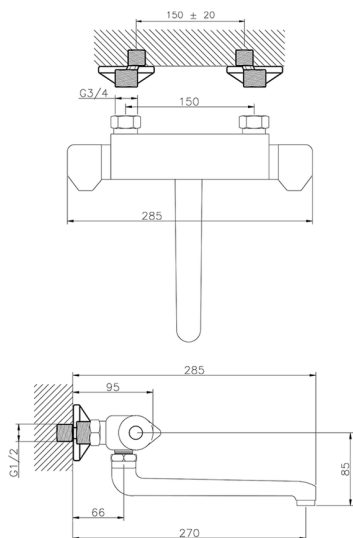

## Miscelatore termostatico lavello a parete COLLETTIVITÀ\_CLT70010

MODELLO **CLT70010**

Miscelatore termostatico lavello a parete, bocca girevole

FINITURE DISPONIBILI

**21** 21 Cromo

CARATTERISTICHE

Ricambio Cartuccia **24.04A.PP**

**Cartuccia Termostatica Plus P 8X20**