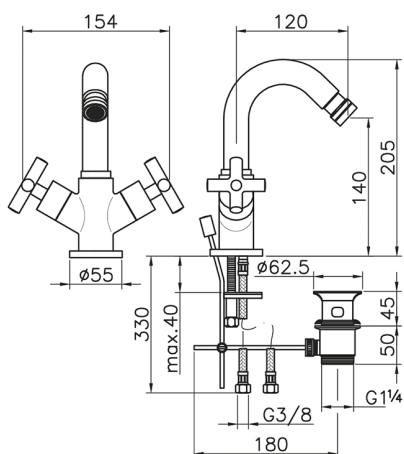

Miscelatore bidet SUITE_SU000550

MODELLO **SU000550**

Miscelatore bidet, con scarico automatico 1"1/4, flex inox G.3/8"

FINITURE DISPONIBILI

-  **21** 21 Cromo
-  **40** 40 Nero Opaco
-  **2F** 2F Nichel Spazzolato
-  **2W** 2W Oro Spazzolato