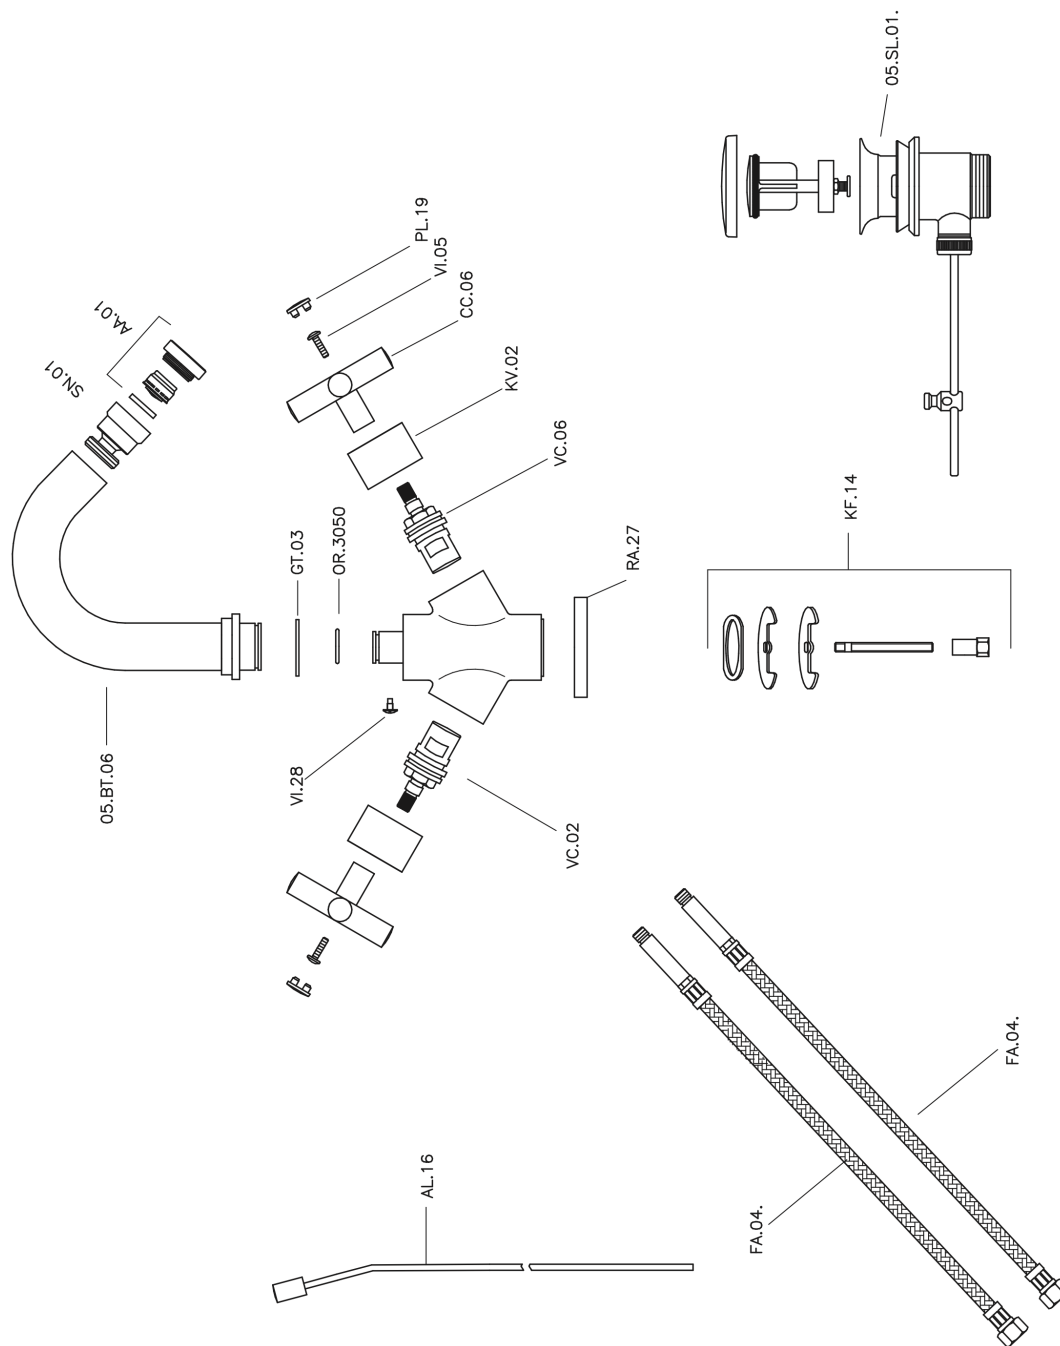

Miscelatore bidet SUITE_SU000550

SU000550

<https://www.huberitalia.com/miscelatore-bidet-suite-su000550>

2024-12-22