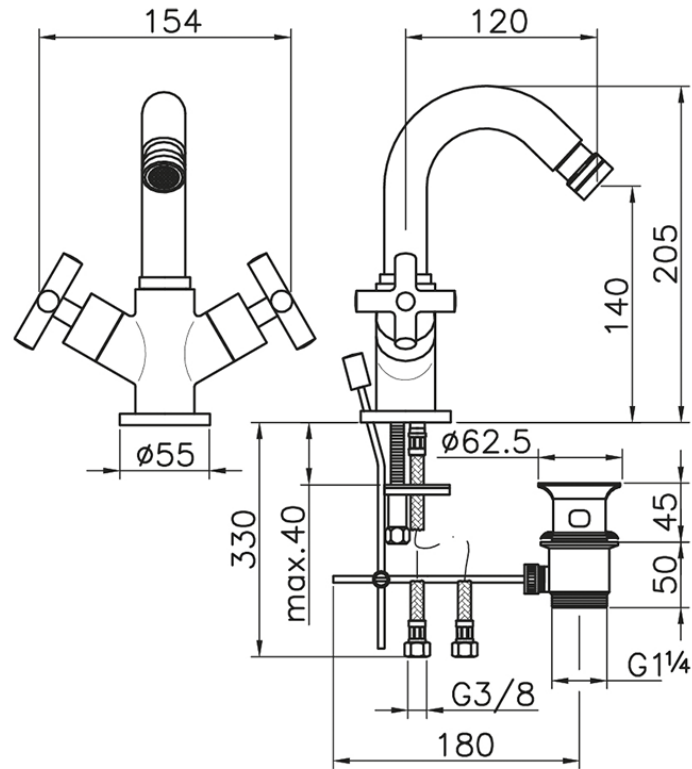

Miscelatore bidet SUITE_SU000550

SU000550

<https://www.huberitalia.com/miscelatore-bidet-suite-su000550>

2024-12-22