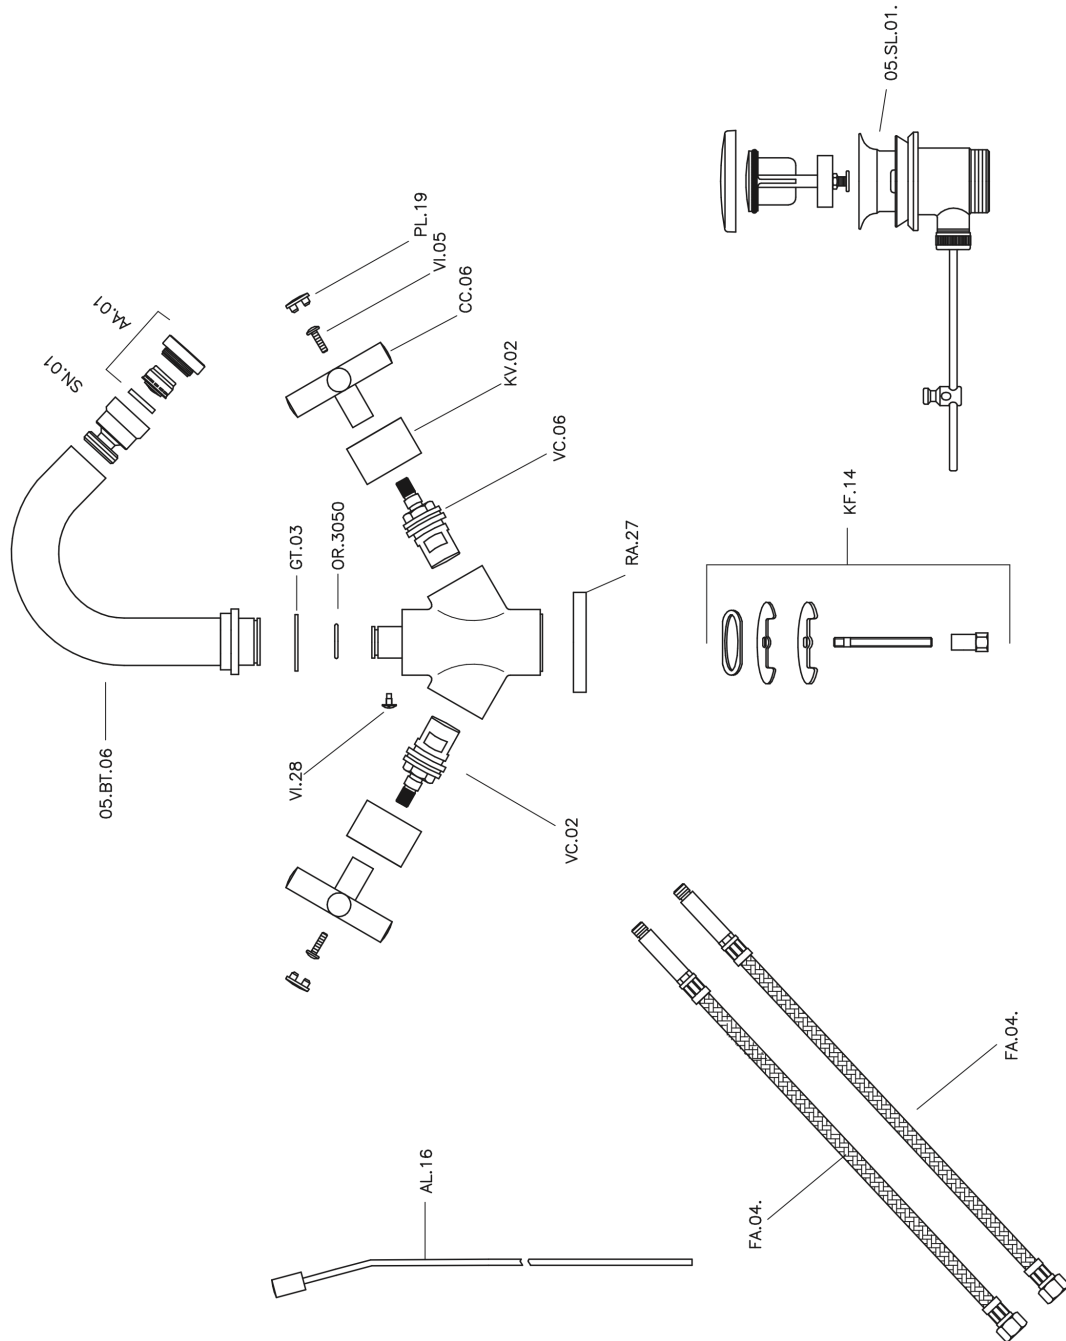

Miscelatore bidet SUITE_SU000550

MODELLO **SU000550**

Miscelatore bidet, con scarico automatico 1"1/4, flex inox G.3/8"

FINITURE DISPONIBILI

- 
21 21 Cromo
- 
40 40 Nero Opaco
- 
2F 2F Nichel Spazzolato
- 
2W 2W Oro Spazzolato

CARATTERISTICHE

Miscelatore bidet SUITE_SU000550

SU000550

<https://www.huberitalia.com/miscelatore-bidet-suite-su000550>

2024-12-22