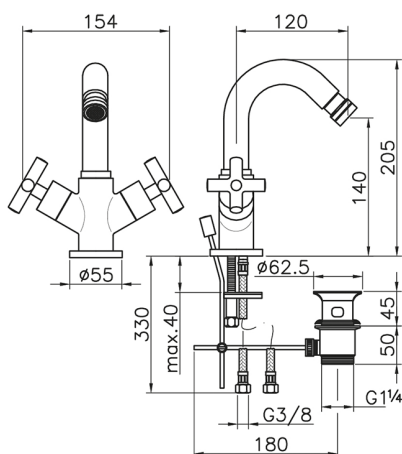

Miscelatore bidet SUITE_SU000550

MODELLO **SU000550**

Miscelatore bidet, con scarico automatico 1"1/4, flex inox G.3/8"

FINITURE DISPONIBILI

- 
21 21 Cromo
- 
40 40 Nero Opaco
- 
2F 2F Nichel Spazzolato
- 
2W 2W Oro Spazzolato

CARATTERISTICHE

Miscelatore bidet SUITE_SU000550

SU000550

<https://www.huberitalia.com/miscelatore-bidet-suite-su000550>

2024-12-22