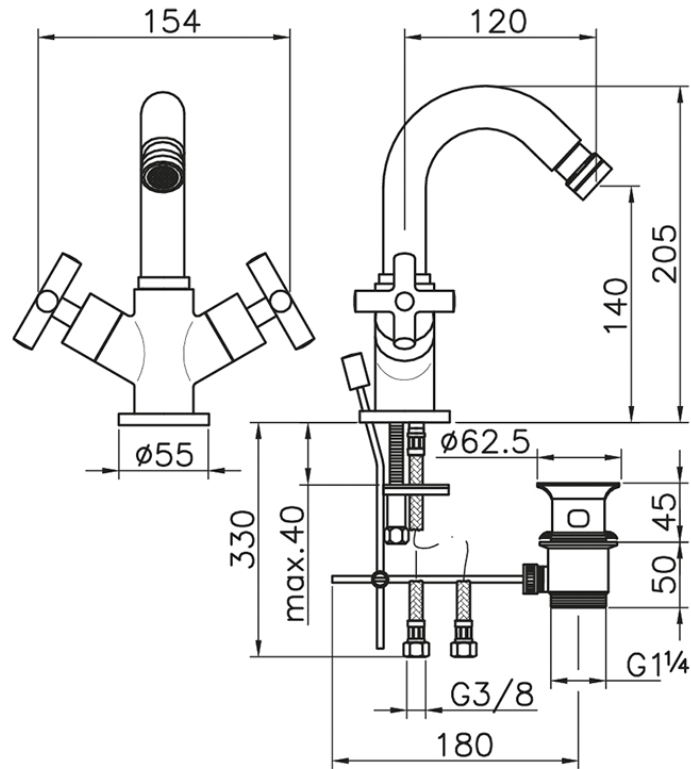

Miscelatore bidet SUITE_SU000550

SU000550

<https://www.huberitalia.com/miscelatore-bidet-suite-su000550>

2024-12-22