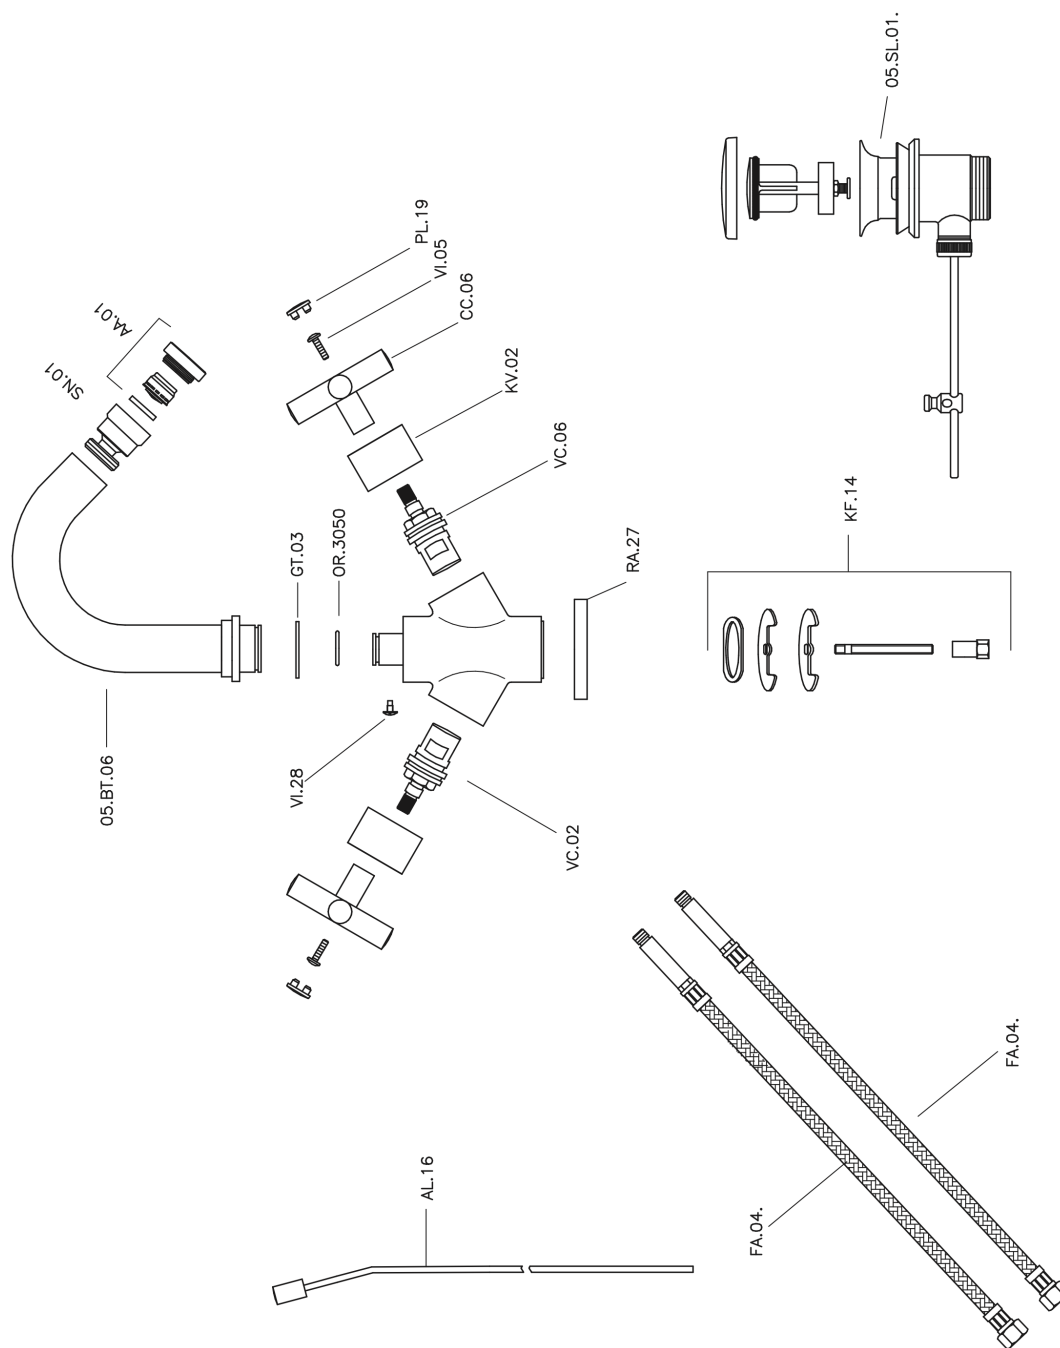

## Miscelatore bidet SUITE\_SU000550

MODELLO **SU000550**

Miscelatore bidet, con scarico automatico 1"1/4, flex inox G.3/8"

# Miscelatore bidet SUITE\_SU000550

SU000550

<https://www.huberitalia.com/miscelatore-bidet-suite-su000550>

2025-01-21