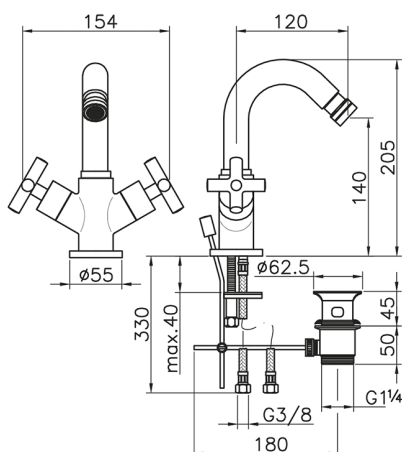

FINITURE DISPONIBILI

- **21** 21 Cromo
- **40** 40 Nero Opaco
- **2F** 2F Nichel Spazzolato
- **2W** 2W Oro Spazzolato