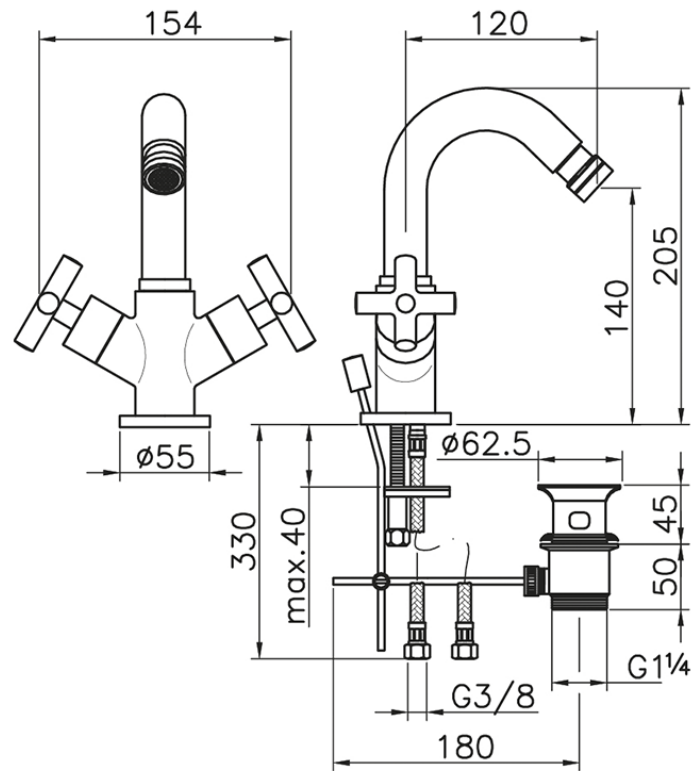

Miscelatore bidet SUITE_SU000550

SU000550

<https://www.huberitalia.com/miscelatore-bidet-suite-su000550>

2025-01-21