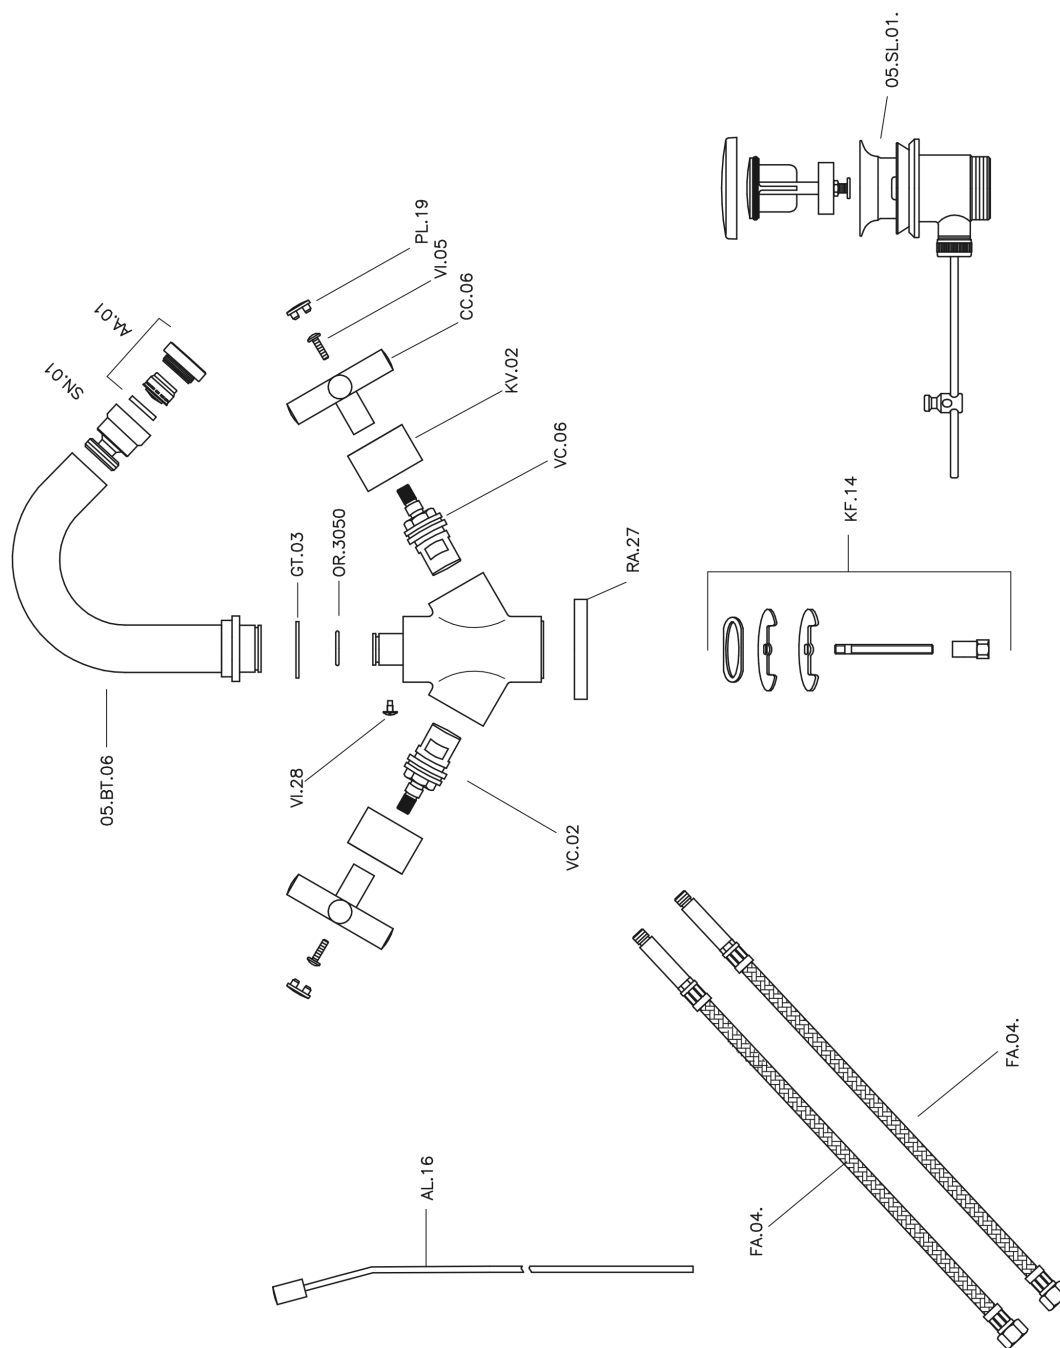

## Miscelatore bidet SUITE\_SU000550

MODELLO **SU000550**

Miscelatore bidet, con scarico automatico 1"1/4, flex inox G.3/8"

## Miscelatore bidet SUITE\_SU000550

SU000550

<https://www.huberitalia.com/miscelatore-bidet-suite-su000550>

2024-12-21