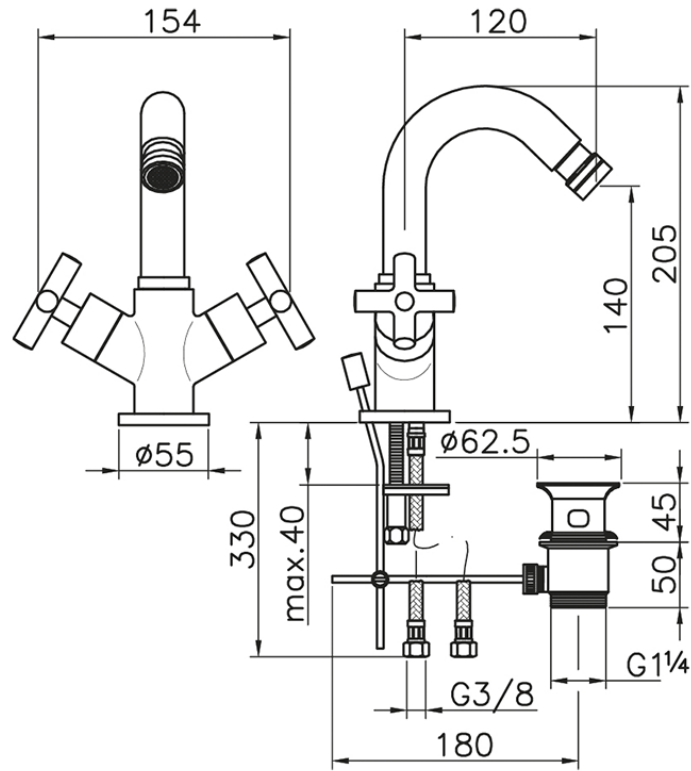

Miscelatore bidet SUITE\_SU000550

SU000550

<https://www.huberitalia.com/miscelatore-bidet-suite-su000550>

2024-12-21