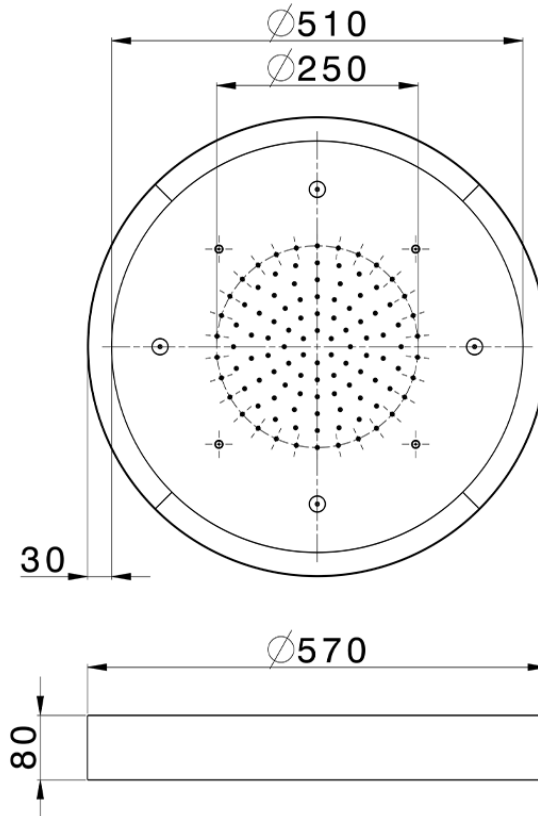

## Soffione a soffitto con cromoterapia Ø 570 mm ZEN\_ZS1C0170

ZS1C0170

<https://www.huberitalia.com/soffione-a-soffitto-con-cromoterapia-o-570-mm-zen-zs1c0170>

2025-02-23