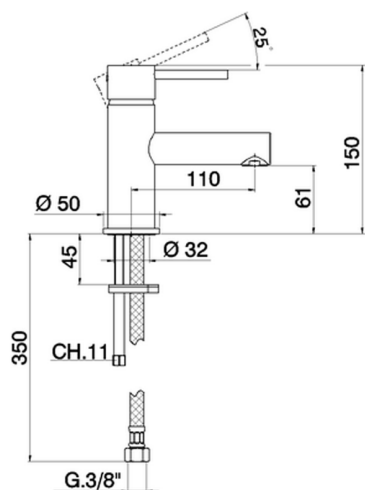

Miscelatore monocomando lavabo TRATTO EVO_TV000540

MODELLO **TV000540**

Miscelatore monocomando lavabo, senza scarico automatico, flex inox G.3/8"

FINITURE DISPONIBILI

CARATTERISTICHE

Ricambio Cartuccia **ZZ95435000**

Cartuccia Monocomando 35 mm

EcoStop

Con il Dispositivo EcoStop l'apertura dell'acqua avviene con un punto duro al 50% circa della portata. Un fermo a metà apertura, da vincere con una leggera forza solo e soltanto quando ci sia una reale necessità di richiesta d'acqua alla massima portata. Ciò permette di consumare fino al 50% in meno di acqua.