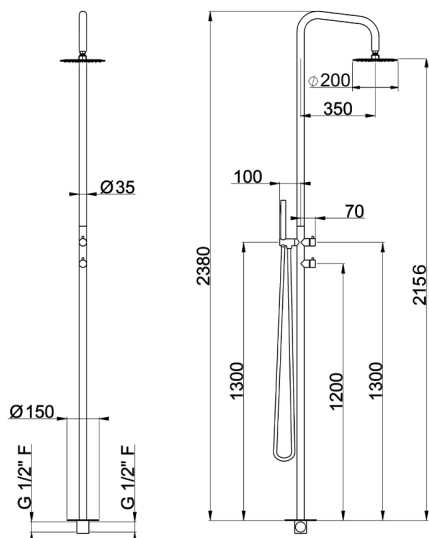

Colonna doccia progressiva outdoor LYNOX_LX005110

MODELLO **LX005110**

Colonna doccia progressiva outdoor,deviatore 2 uscite,per esterno/interno a pavimento,soffione tondo D.200 mm in INOX,doccetta monogetto minimalista D.23 mm in INOX,INOX AISI 316L

FINITURE DISPONIBILI

D1 D1 Inox Spazzolato

CARATTERISTICHE

Ricambio Cartuccia **ZZ9E521000**

Cartuccia Monocomando Progressiva 25 mm

2024-12-22