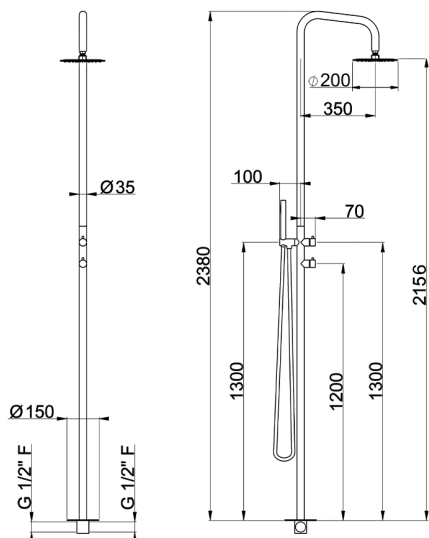

Colonna doccia progressiva outdoor LYNOX_LX005110

MODELLO **LX005110**

Colonna doccia progressiva outdoor,deviatore 2 uscite,per esterno/interno a pavimento,soffione tondo D.200 mm in INOX,doccetta monogetto minimalista D.23 mm in INOX,INOX AISI 316L

FINITURE DISPONIBILI

D1 D1 Inox Spazzolato

CARATTERISTICHE

Ricambio Cartuccia **ZZ9E521000**

Cartuccia Monocomando Progressiva 25 mm

2025-01-29