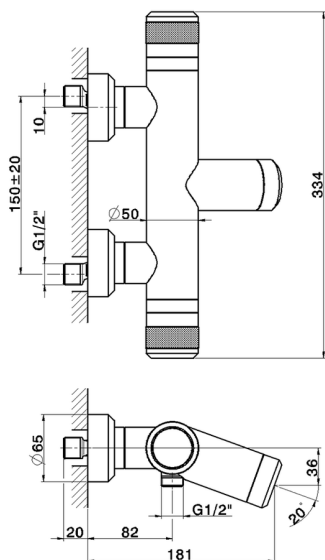

## Miscelatore termostatico vasca CHRONOS\_CRT21010

MODELLO **CRT21010**

Miscelatore termostatico vasca, senza completo doccia, attacco per flessibile 1/2" M

### CARATTERISTICHE

Ricambio Cartuccia **22.04A.AR - ZZ97279004**

**Cartuccia Termostatica Argo 2 (filtro lungo)**