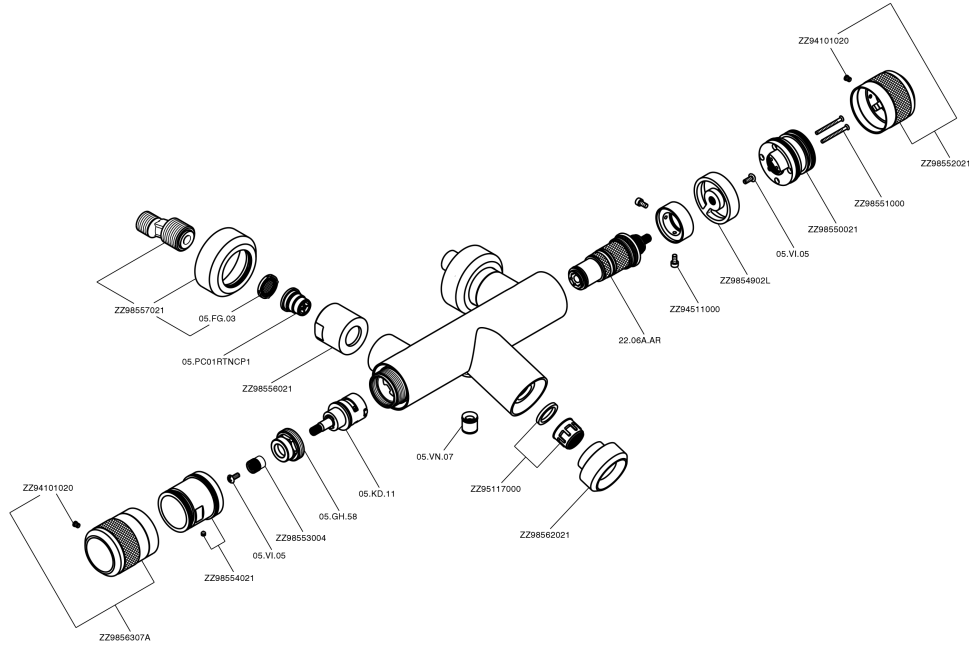

Miscelatore termostatico vasca CHRONOS_CRT21010

CRT21010

<https://www.huberitalia.com/miscelatore-termostatico-vasca-chronos-crt21010>

2024-12-22