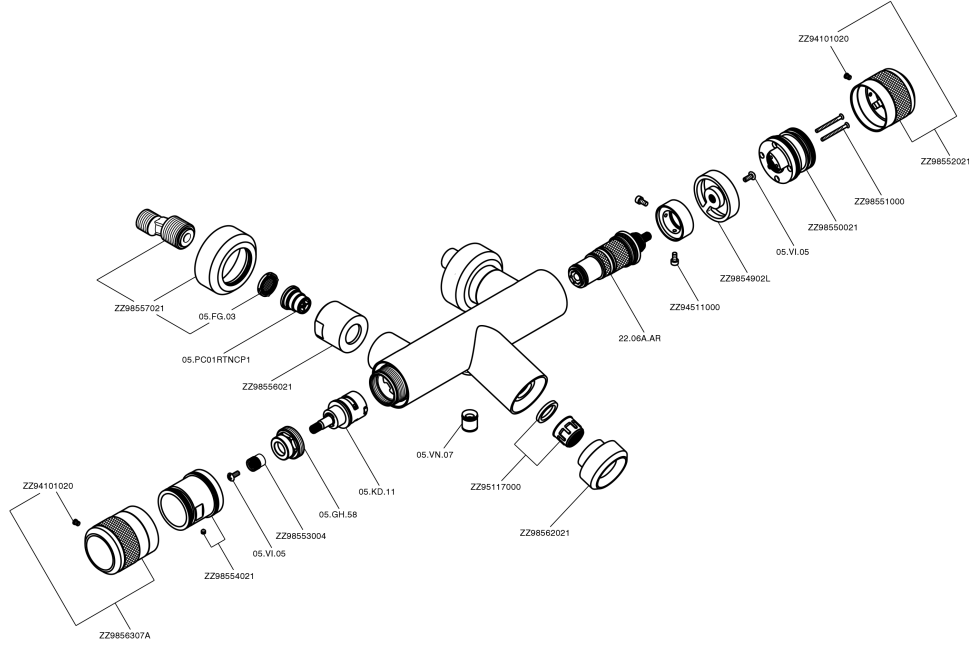

## Miscelatore termostatico vasca CHRONOS\_CRT21010

CRT21010

<https://www.huberitalia.com/miscelatore-termostatico-vasca-chronos-crt21010>

2024-12-22