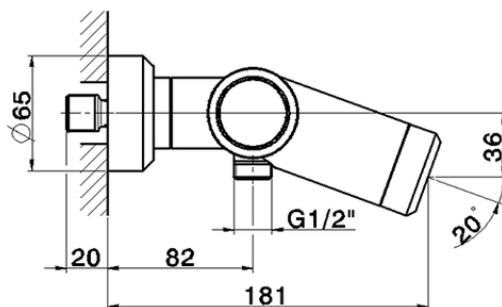

Miscelatore termostatico vasca CHRONOS_CRT21010

CRT21010

<https://www.huberitalia.com/miscelatore-termostatico-vasca-chronos-crt21010>

2024-12-22