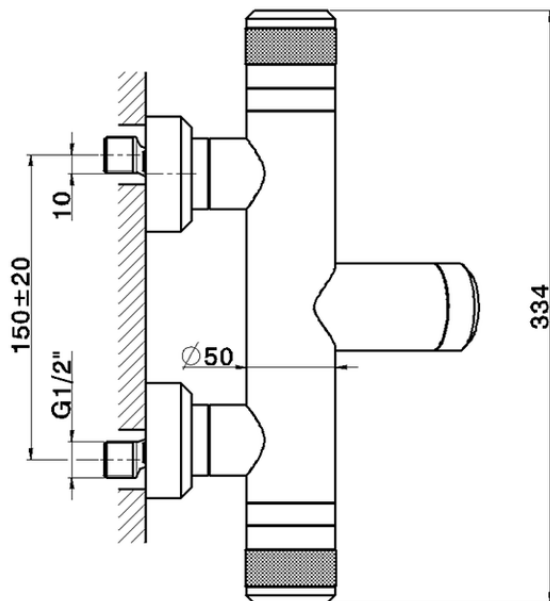

Miscelatore termostatico vasca CHRONOS_CRT21010

CRT21010

<https://www.huberitalia.com/miscelatore-termostatico-vasca-chronos-crt21010>

2024-12-22