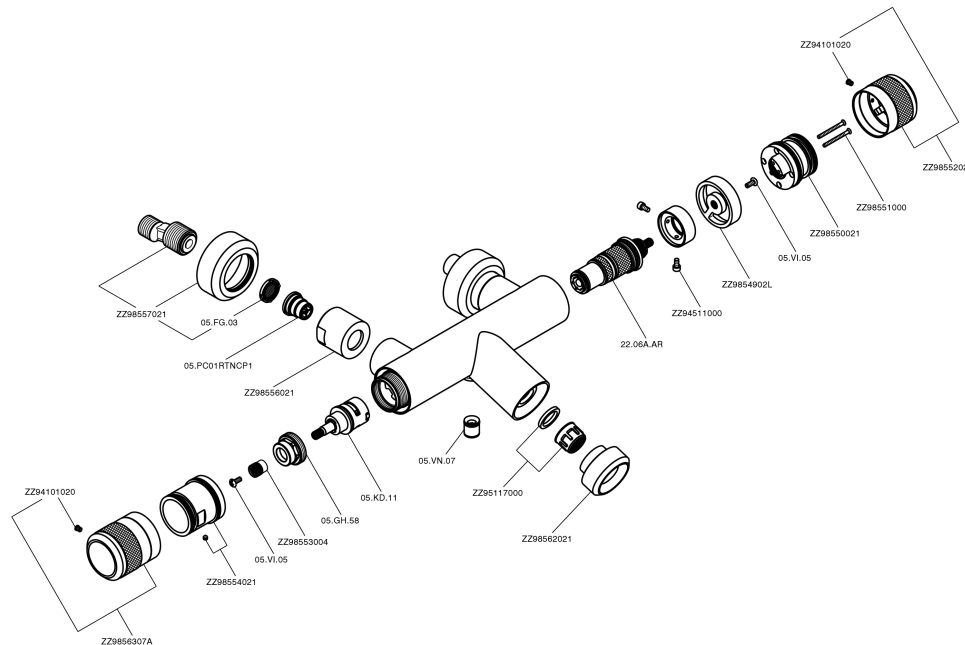

Miscelatore termostatico vasca CHRONOS_CRT21010

MODELLO **CRT21010**

Miscelatore termostatico vasca, senza completo doccia, attacco per flessibile 1/2" M

FINITURE DISPONIBILI

-  **21** 21 Cromo
-  **2F** 2F Nichel Spazzolato
-  **2Q** 2Q Black Titanium

CARATTERISTICHE

Ricambio Cartuccia **22.04A.AR - ZZ97279004**

Cartuccia Termostatica Argo 2 (filtro lungo)

DeviaStop

La tecnologia Devia Stop di Huber consente con un semplice movimento rotativo di gestire la portata dell'acqua e di scegliere la modalità d'erogazione (soffione, doccia a mano).

SafeTouch

Il sistema SafeTouch Huber mantiene il corpo del miscelatore freddo al tatto durante il funzionamento.

Termostatico

Il Termostatico Huber è il tuo personale gestore dell'acqua che ti aiuta a gestire e controllare acqua ed energia senza sprechi.

Miscelatore termostatico vasca CHRONOS CRT21010

CRT21010

<https://www.huberitalia.com/miscelatore-termostatico-vasca-chronos-crt21010>

2024-12-22