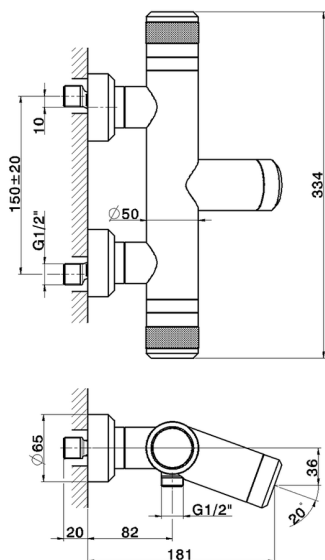

Miscelatore termostatico vasca CHRONOS_CRT21010

MODELLO **CRT21010**

Miscelatore termostatico vasca, senza completo doccia, attacco per flessibile 1/2" M

FINITURE DISPONIBILI

-  **21** 21 Cromo
-  **2F** 2F Nichel Spazzolato
-  **2Q** 2Q Black Titanium

CARATTERISTICHE

Ricambio Cartuccia **22.04A.AR - ZZ97279004**

Cartuccia Termostatica Argo 2 (filtro lungo)

DeviaStop

La tecnologia Devia Stop di Huber consente con un semplice movimento rotativo di gestire la portata dell'acqua e di scegliere la modalità d'erogazione (soffione, doccia a mano).