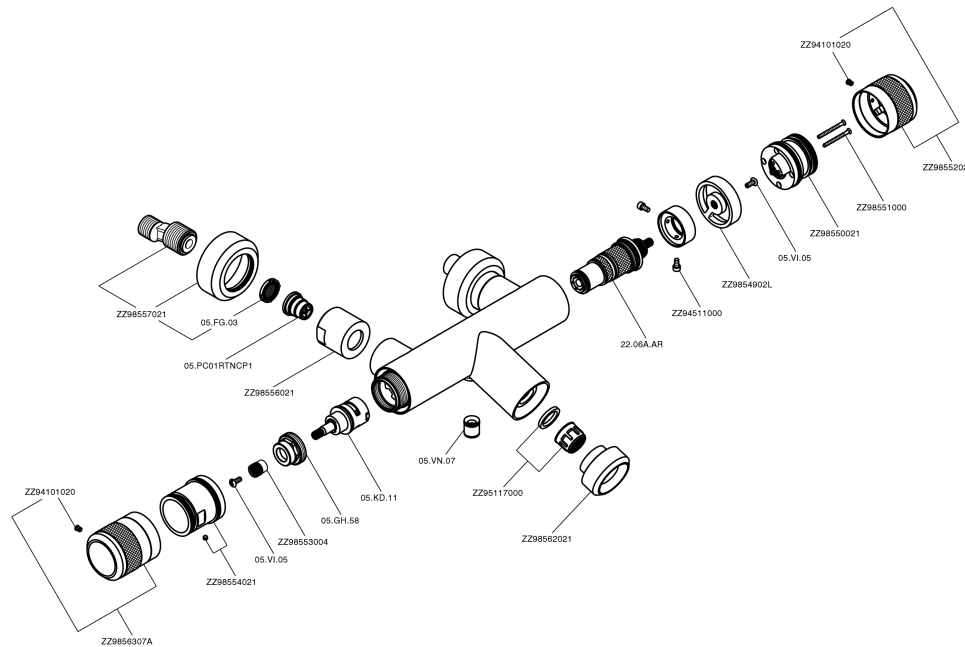

Miscelatore termostatico vasca CHRONOS_CRT21010

MODELLO **CRT21010**

Miscelatore termostatico vasca, senza completo doccia, attacco per flessibile 1/2" M

FINITURE DISPONIBILI

-  **21** 21 Cromo
-  **2F** 2F Nichel Spazzolato
-  **2Q** 2Q Black Titanium

CARATTERISTICHE

Ricambio Cartuccia **22.04A.AR - ZZ97279004**

Cartuccia Termostatica Argo 2 (filtro lungo)

DeviaStop

La tecnologia Devia Stop di Huber consente con un semplice movimento rotativo di gestire la portata dell'acqua e di scegliere la modalità d'erogazione (soffione, doccia a mano).

SafeTouch

Il sistema SafeTouch Huber mantiene il corpo del miscelatore freddo al tatto durante il funzionamento.

Termostatico

Il Termostatico Huber è il tuo personale gestore dell'acqua che ti aiuta a gestire e controllare acqua ed energia senza sprechi.

Miscelatore termostatico vasca CHRONOS CRT21010

CRT21010

<https://www.huberitalia.com/miscelatore-termostatico-vasca-chronos-crt21010>

2024-12-22