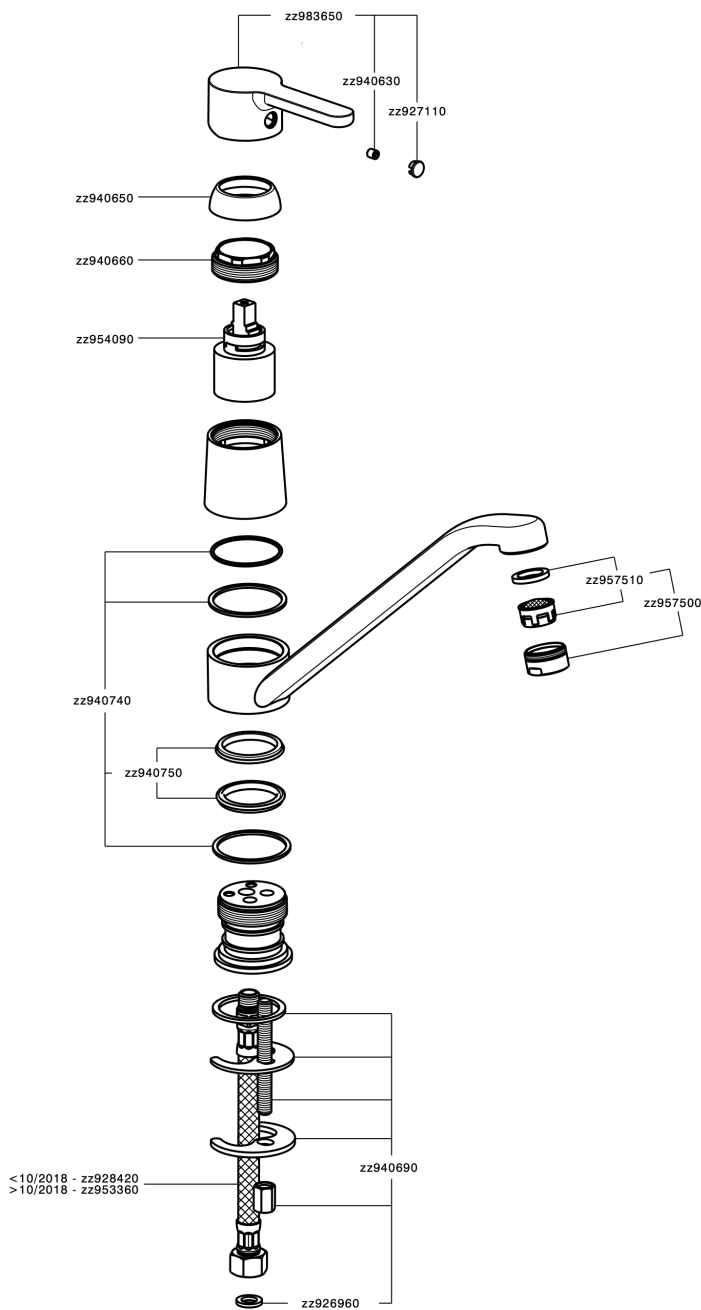

Miscelatore monocomando lavello KITCHEN_H2000580

MODELLO **H2000580**

Miscelatore monocomando lavello, bocca girevole, flex inox G.3/8"

FINITURE DISPONIBILI

21 21 Cromo

CARATTERISTICHE

Ricambio Cartuccia **ZZ95409000**

Cartuccia Monocomando 35 mm

EcoStop

Con il Dispositivo EcoStop l'apertura dell'acqua avviene con un punto duro al 50% circa della portata. Un fermo a metà apertura, da vincere con una leggera forza solo e soltanto quando ci sia una reale necessità di richiesta d'acqua alla massima portata. Ciò permette di consumare fino al 50% in meno di acqua.

Miscelatore monocomando lavello KITCHEN_H2000580

H2000580

<https://www.huberitalia.com/miscelatore-monocomando-lavello-kitchen-h2000580>

2025-02-05