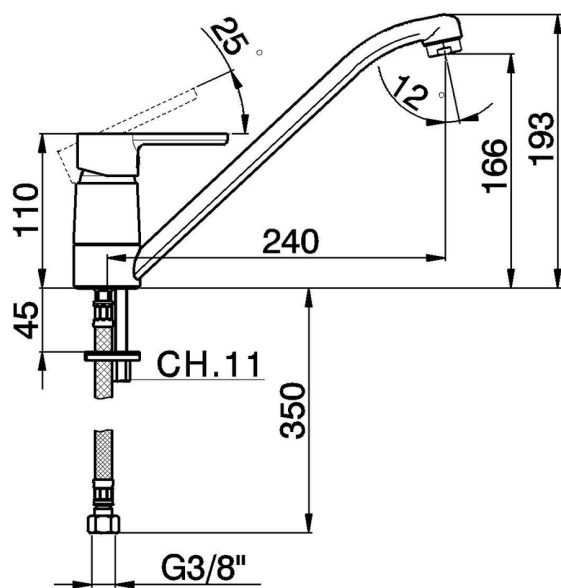

Miscelatore monocomando lavello KITCHEN_H2000580

MODELLO **H2000580**

Miscelatore monocomando lavello, bocca girevole, flex inox G.3/8"

FINITURE DISPONIBILI

21 21 Cromo

CARATTERISTICHE

Ricambio Cartuccia **ZZ95409000**

Cartuccia Monocomando 35 mm

EcoStop

Con il Dispositivo EcoStop l'apertura dell'acqua avviene con un punto duro al 50% circa della portata. Un fermo a metà apertura, da vincere con una leggera forza solo e soltanto quando ci sia una reale necessità di richiesta d'acqua alla massima portata. Ciò permette di consumare fino al 50% in meno di acqua.