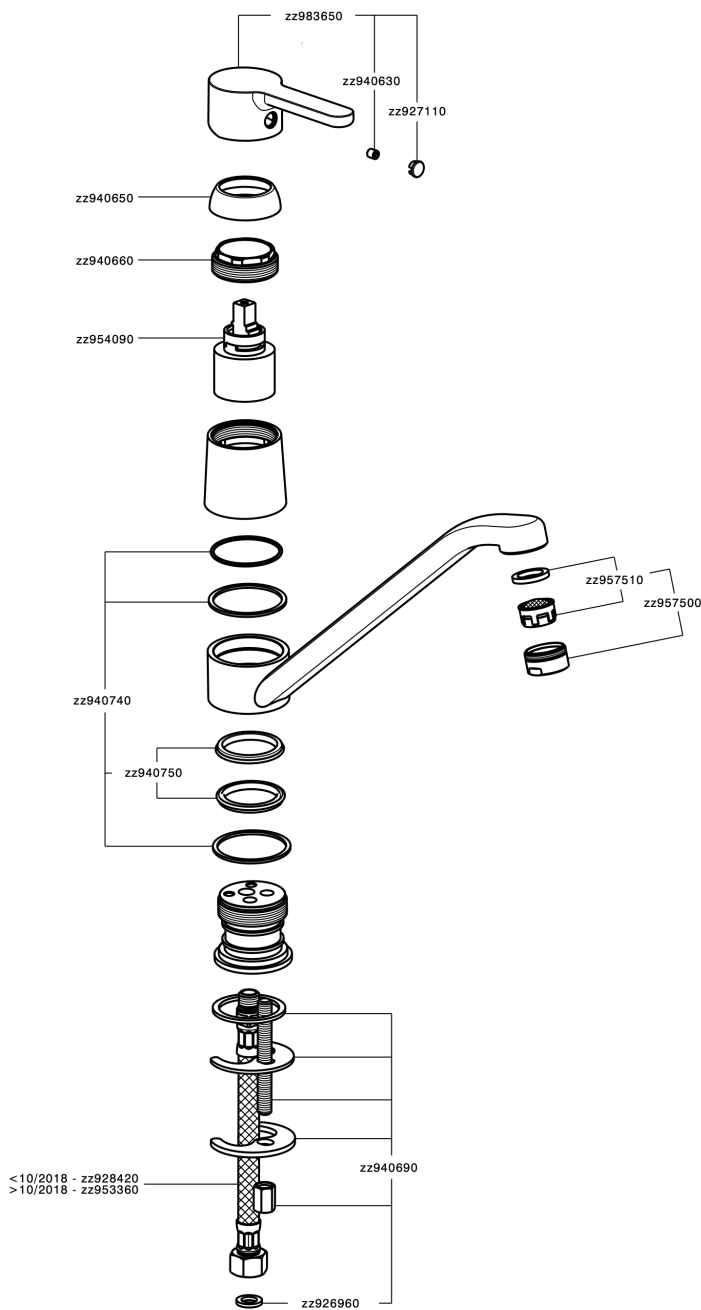

Miscelatore monocomando lavello KITCHEN_H2000580

MODELLO **H2000580**

Miscelatore monocomando lavello, bocca girevole, flex inox G.3/8"

FINITURE DISPONIBILI

21 21 Cromo

CARATTERISTICHE

Ricambio Cartuccia **ZZ95409000**

Cartuccia Monocomando 35 mm

EcoStop

Con il Dispositivo EcoStop l'apertura dell'acqua avviene con un punto duro al 50% circa della portata. Un fermo a metà apertura, da vincere con una leggera forza solo e soltanto quando ci sia una reale necessità di richiesta d'acqua alla massima portata. Ciò permette di consumare fino al 50% in meno di acqua.

Miscelatore monocomando lavello KITCHEN_H2000580

H2000580

<https://www.huberitalia.com/miscelatore-monocomando-lavello-kitchen-h2000580>

2024-12-27