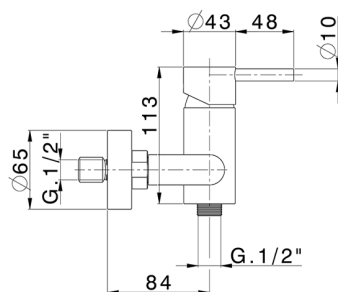

Miscelatore progressivo doccia completo LYNOX_LX000451

MODELLO **LX000451**

Miscelatore progressivo doccia completo, con deviatore, supporto doccetta snodato murale, doccetta monogetto minimalista D.22 mm in INOX, flex inox 150 cm - Inox AISI 304

FINITURE DISPONIBILI

D1 D1 Inox Spazzolato

CARATTERISTICHE

Ricambio Cartuccia **ZZ96799000**

Cartuccia Monocomando Progressiva 40 mm

2024-10-22