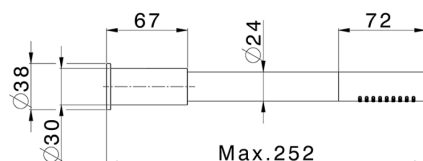

FINITURE DISPONIBILI

D1 D1 Inox Spazzolato

CARATTERISTICHE

Ricambio Cartuccia **ZZ96799000**

Cartuccia Monocomando Progressiva 40 mm

2024-10-22