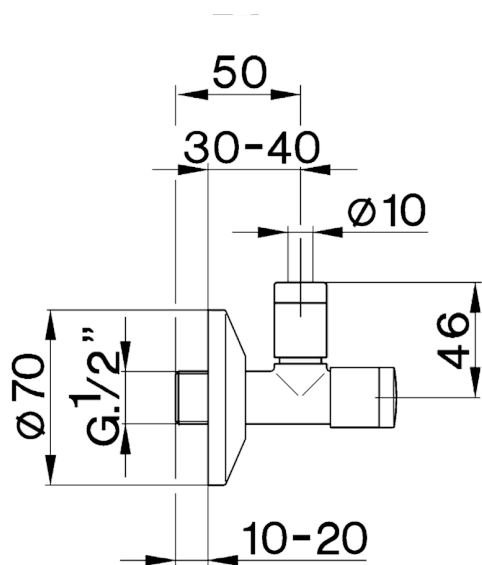

Rubinetto di alimentazione **COMPLEMENTI_ZB002900**

MODELLO **ZB002900**

Rubinetto di alimentazione, con filtro

FINITURE DISPONIBILI

-  **21** 21 Cromo
-  **2B** 2B Nichel Lucido
-  **2F** 2F Nichel Spazzolato