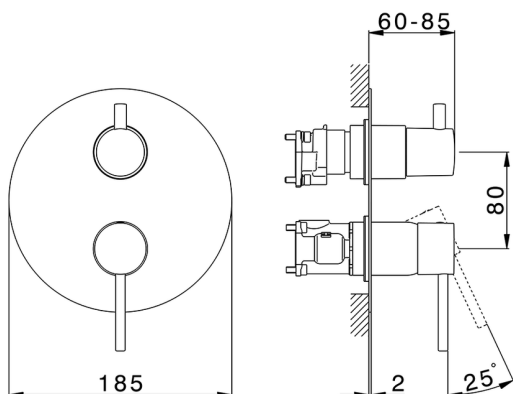

## Completo Monocomando per One-Box TRATTO EVO\_TV0BM030

MODELLO **TV0BM030**

Completo Monocomando per One-Box, con deviatore 2-3 uscite, profondità minima di installazione 67 mm, senza parte incasso, per art. ZB00B030-ZB00B031

FINITURE DISPONIBILI

**21** 21 Cromo

CARATTERISTICHE

Ricambio Cartuccia **ZZ97179000**

**Cartuccia Monocomando 35 mm**

Installazione **Incasso**

Parti Incasso necessarie **ZB00B031**

**ZB00B030**