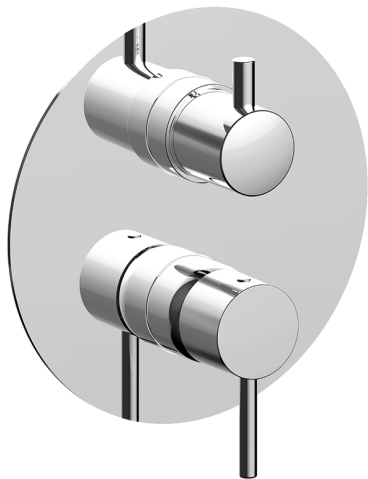

## Completo Monocomando per One-Box TRATTO EVO\_TV0BM030

MODELLO **TV0BM030**

Completo Monocomando per One-Box, con deviatore 2-3 uscite, profondità minima di installazione 67 mm, senza parte incasso, per art. ZB00B030-ZB00B031

FINITURE DISPONIBILI

**21** 21 Cromo

CARATTERISTICHE

Ricambio Cartuccia **ZZ97179000**

**Cartuccia Monocomando 35 mm**

Installazione **Incasso**

Parti Incasso necessarie **ZB00B031**

**ZB00B030**

## Completo Monocomando per One-Box TRATTO EVO\_TV0BM030

TV0BM030

<https://www.huberitalia.com/completo-monocomando-per-one-box-tratto-evo-tv0bm030>

## One-Box Universale per incasso ONE BOX\_ZB00B031

MODELLO **ZB00B031**

One-Box Universale per incasso, per termostatico o monocomando 1 o 2 o 3 uscite, senza parte esterna, con silenziosi, con guarnizione per sigillatura