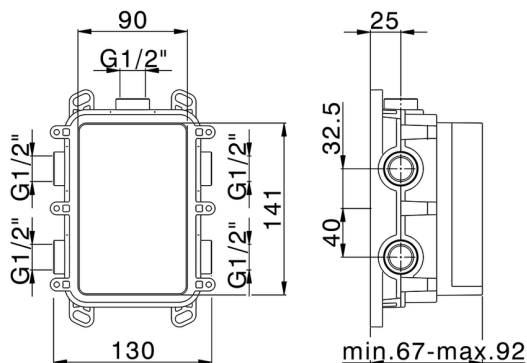

Termostatico

Il Termostatico Huber è il tuo personale gestore dell'acqua che ti aiuta a gestire e controllare acqua ed energia senza sprechi.

2024-12-22