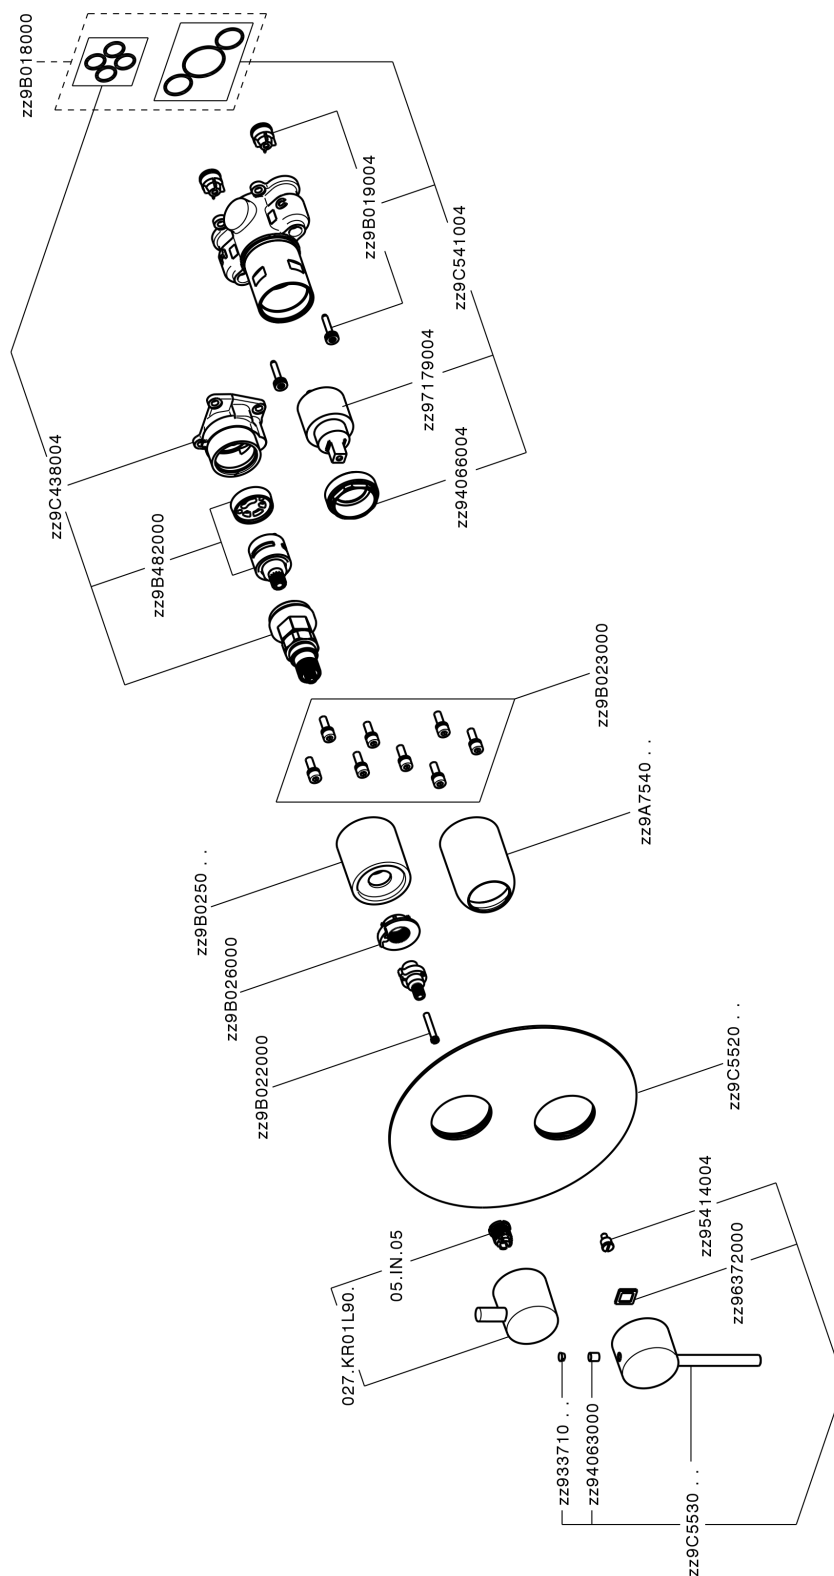

## Completo Monocomando per One-Box TRATTO EVO\_TV0BM030

MODELLO **TV0BM030**

Completo Monocomando per One-Box, con deviatore 2-3 uscite, profondità minima di installazione 67 mm, senza parte incasso, per art. ZB00B030-ZB00B031

FINITURE DISPONIBILI

**21** 21 Cromo

CARATTERISTICHE

Ricambio Cartuccia **ZZ97179000**

**Cartuccia Monocomando 35 mm**

Installazione **Incasso**

Parti Incasso necessarie **ZB00B031**

**ZB00B030**

## Completo Monocomando per One-Box TRATTO EVO\_TV0BM030

TV0BM030

<https://www.huberitalia.com/completo-monocomando-per-one-box-tratto-evo-tv0bm030>

## One-Box Universale per incasso ONE BOX\_ZB00B031

MODELLO **ZB00B031**

One-Box Universale per incasso, per termostatico o monocomando 1 o 2 o 3 uscite, senza parte esterna, con silenziosi, con guarnizione per sigillatura