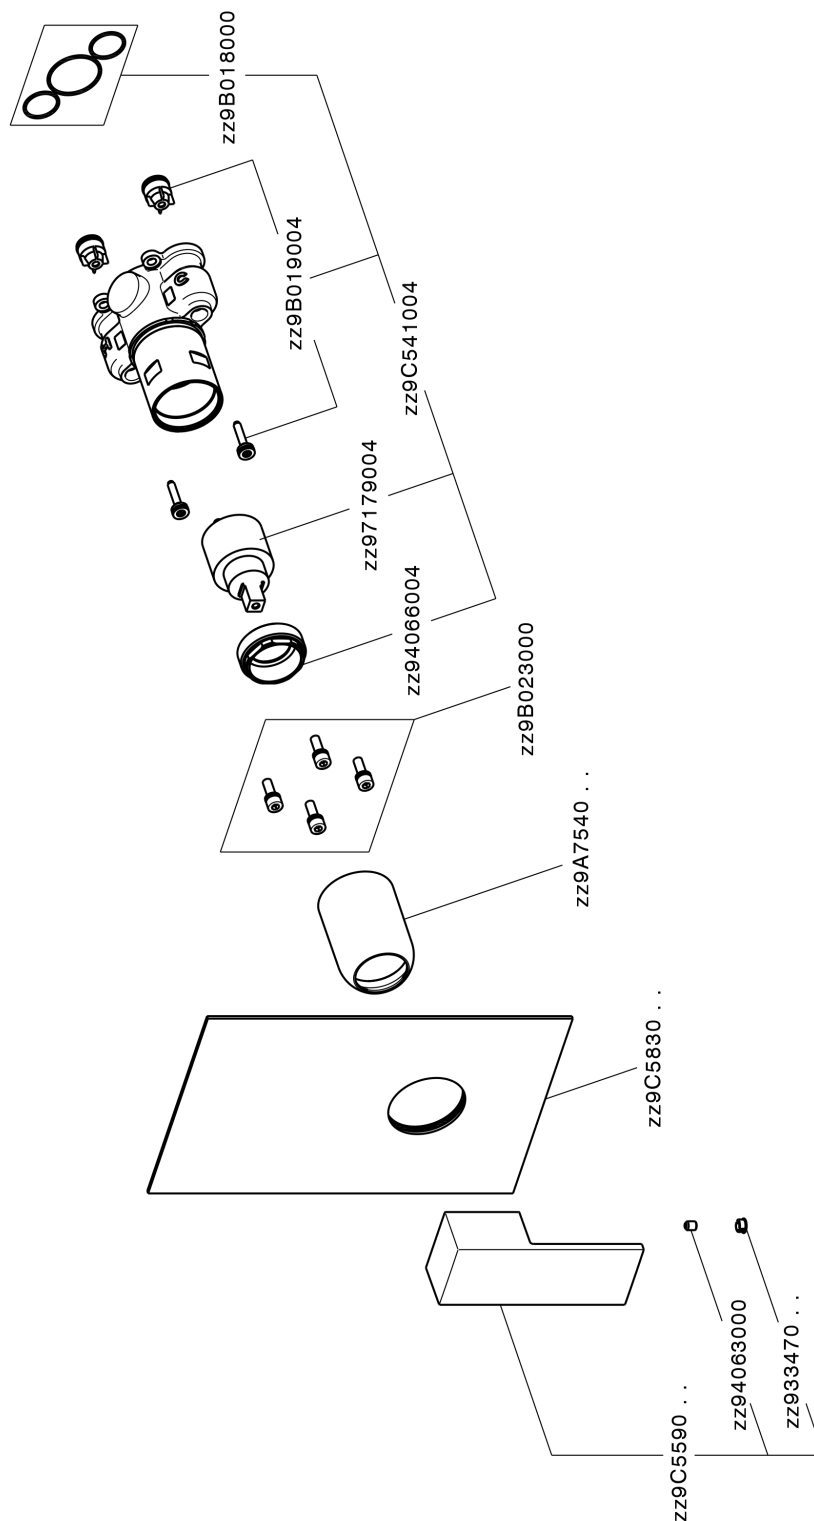

Completo Monocomando per One-Box NUOVA EGO_NE0BM010

MODELLO **NE0BM010**

Completo Monocomando per One-Box, 1 uscita, profondità minima di installazione 67 mm, senza parte incasso, per art. ZB00B030-ZB00B031

FINITURE DISPONIBILI

-  **21** 21 Cromo
-  **2F** 2F Nichel Spazzolato
-  **40** 40 Nero Opaco
-  **4Q** 4Q Bianco Opaco

CARATTERISTICHE

Ricambio Cartuccia **ZZ97179000**

Cartuccia Monocomando 35 mm

Installazione **Incasso**

Parti Incasso necessarie **ZB00B031**

ZB00B030

Completo Monocomando per One-Box NUOVA EGO_NE0BM010

NE0BM010

<https://huberitalia.com/completo-monocomando-per-one-box-nuova-ego-ne0bm010>

One-Box Universale per incasso ONE BOX_ZB00B031

MODELLO **ZB00B031**

One-Box Universale per incasso, per termostatico o monocomando 1 o 2 o 3 uscite, senza parte esterna, con silenzianti, con guarnizione per sigillatura

FINITURE DISPONIBILI

04 04 Senza Finitura