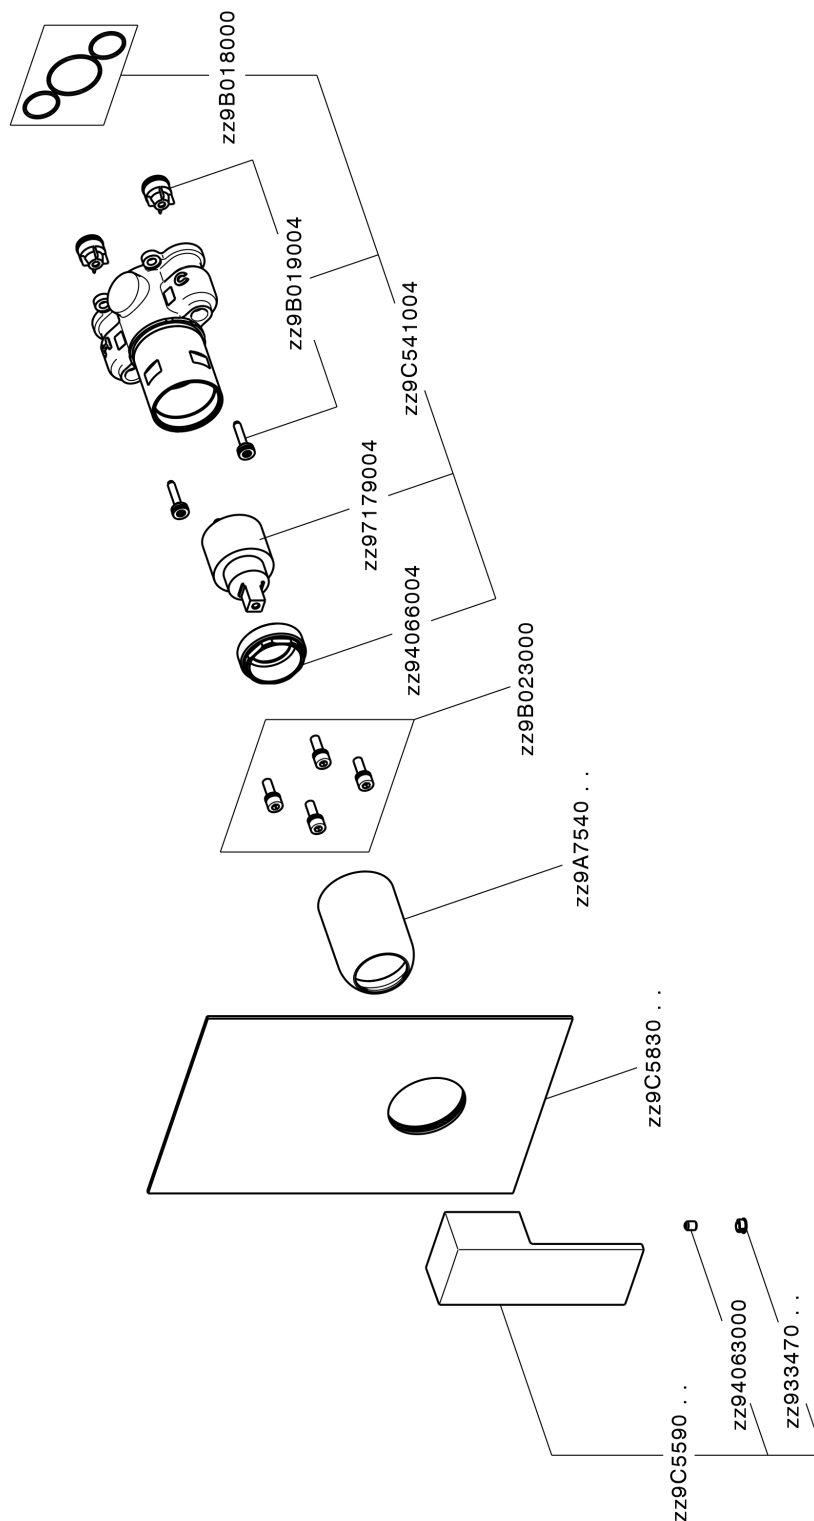

Completo Monocomando per One-Box NUOVA EGO_NE0BM010

MODELLO **NE0BM010**

Completo Monocomando per One-Box, 1 uscita, profondità minima di installazione 67 mm, senza parte incasso, per art. ZB00B030-ZB00B031

FINITURE DISPONIBILI

-  **21** 21 Cromo
-  **2F** 2F Nichel Spazzolato
-  **40** 40 Nero Opaco
-  **4Q** 4Q Bianco Opaco

CARATTERISTICHE

Ricambio Cartuccia **ZZ97179000**

Cartuccia Monocomando 35 mm

Installazione **Incasso**

Parti Incasso necessarie **ZB00B031**
ZB00B030

Completo Monocomando per One-Box NUOVA EGO_NE0BM010

NE0BM010

<https://huberitalia.com/completo-monocomando-per-one-box-nuova-ego-ne0bm010>

One-Box Universale per incasso ONE BOX_ZB00B031

MODELLO **ZB00B031**

One-Box Universale per incasso, per termostatico o monocomando 1 o 2 o 3 uscite, senza parte esterna, con silenziosi, con guarnizione per sigillatura

FINITURE DISPONIBILI

04 04 Senza Finitura