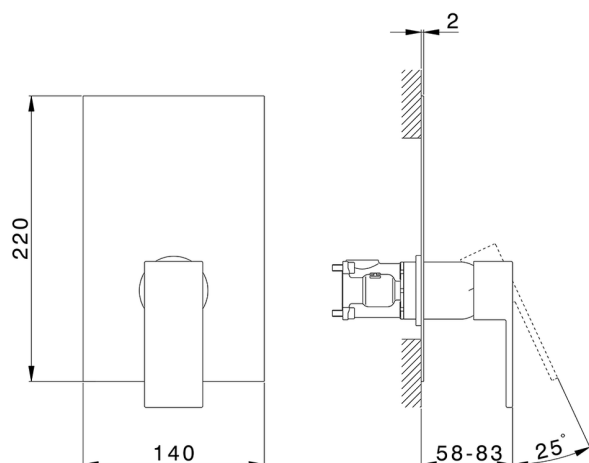

## Completo Monocomando per One-Box NUOVA EGO\_NE0BM010

MODELLO **NE0BM010**

Completo Monocomando per One-Box, 1 uscita, profondità minima di installazione 67 mm, senza parte incasso, per art. ZB00B030-ZB00B031

### CARATTERISTICHE

Ricambio Cartuccia **ZZ97179000**

**Cartuccia Monocomando 35 mm**

Installazione **Incasso**

Parti Incasso necessarie **ZB00B031**  
**ZB00B030**