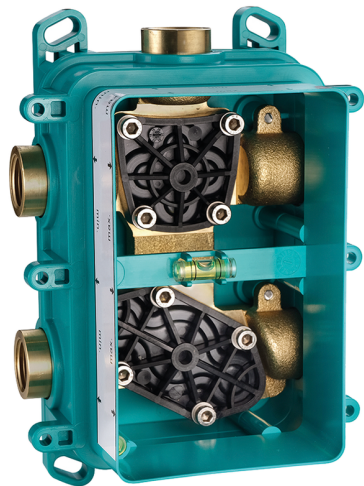

One-Box Universale per incasso ONE BOX_ZB00B030

MODELLO **ZB00B030**

One-Box Universale per incasso, per termostatico o monocomando 1 o 2 o 3 uscite, senza parte esterna, senza silenziosi, con guarnizione per sigillatura

FINITURE DISPONIBILI

04 04 Senza Finitura

CARATTERISTICHE

Incasso **1**
Installazione **Incasso**

Termostatico

Il Termostatico Huber è il tuo personale gestore dell'acqua che ti aiuta a gestire e controllare acqua ed energia senza sprechi.

2024-11-21