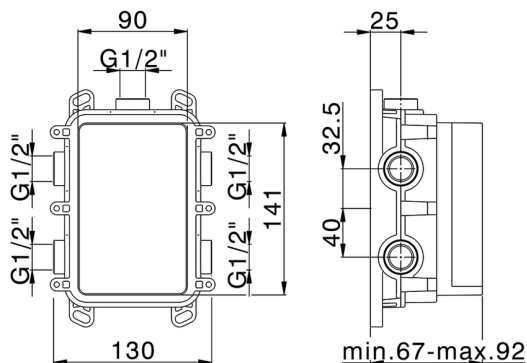

One-Box Universale per incasso ONE BOX_ZB00B030

MODELLO **ZB00B030**

One-Box Universale per incasso, per termostatico o monocomando 1 o 2 o 3 uscite, senza parte esterna, senza silenziosi, con guarnizione per sigillatura

FINITURE DISPONIBILI

04 04 Senza Finitura

CARATTERISTICHE

Incasso **1**
Installazione **Incasso**

Termostatico

Il Termostatico Huber è il tuo personale gestore dell'acqua che ti aiuta a gestire e controllare acqua ed energia senza sprechi.

2024-11-21