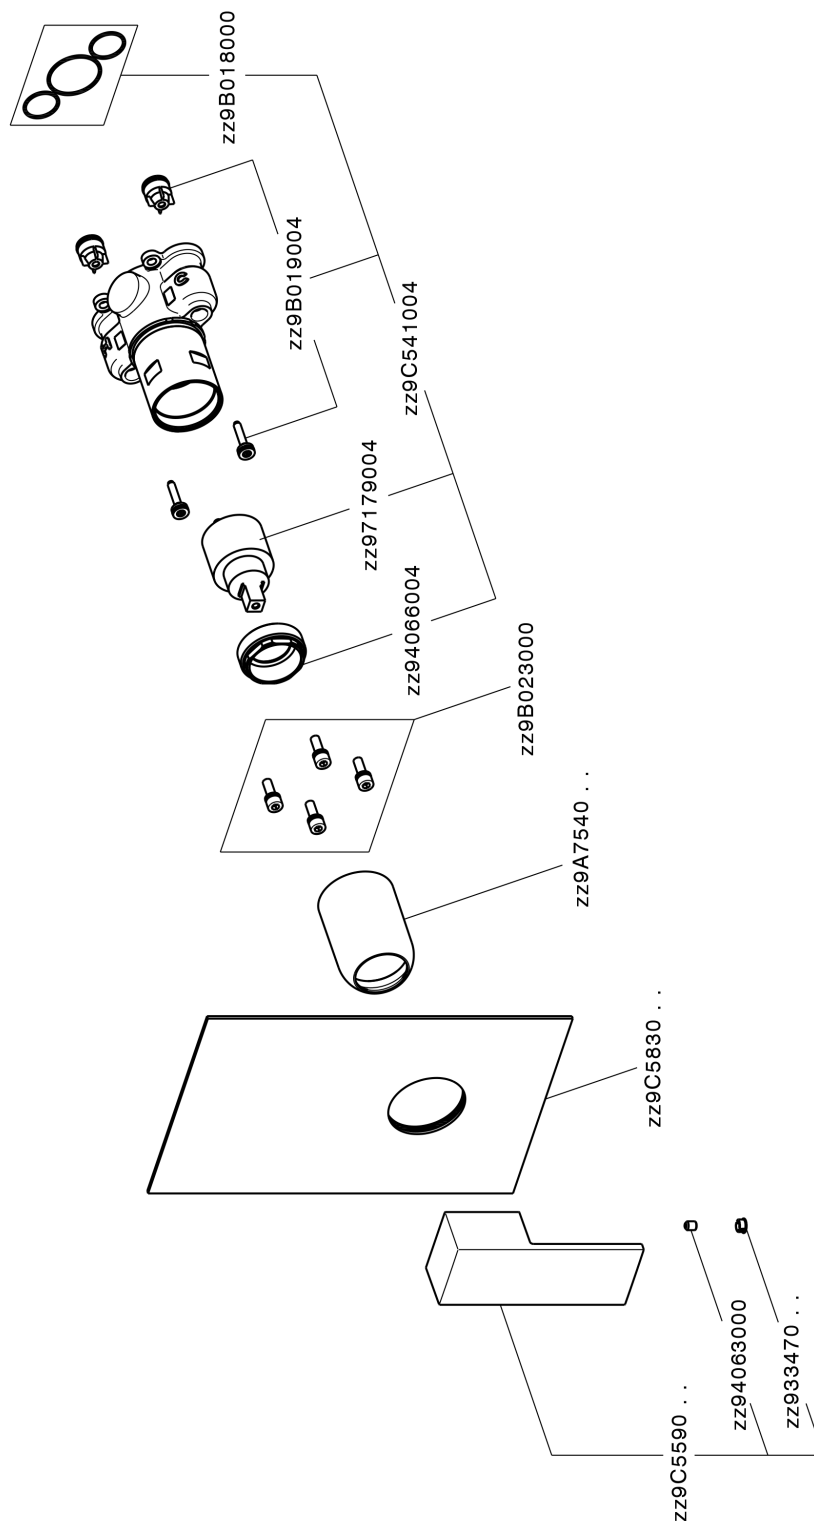

Completo Monocomando per One-Box NUOVA EGO_NE0BM010

MODELLO **NE0BM010**

Completo Monocomando per One-Box, 1 uscita, profondità minima di installazione 67 mm, senza parte incasso, per art. ZB00B030-ZB00B031

FINITURE DISPONIBILI

-  **21** 21 Cromo
-  **2F** 2F Nichel Spazzolato
-  **40** 40 Nero Opaco
-  **4Q** 4Q Bianco Opaco

CARATTERISTICHE

Ricambio Cartuccia **ZZ97179000**

Cartuccia Monocomando 35 mm

Installazione **Incasso**

Parti Incasso necessarie **ZB00B031**

ZB00B030

Completo Monocomando per One-Box NUOVA EGO_NE0BM010

NE0BM010

<https://huberitalia.com/completo-monocomando-per-one-box-nuova-ego-ne0bm010>

One-Box Universale per incasso ONE BOX_ZB00B031

MODELLO **ZB00B031**

One-Box Universale per incasso, per termostatico o monocomando 1 o 2 o 3 uscite, senza parte esterna, con silenziosi, con guarnizione per sigillatura

FINITURE DISPONIBILI

04 04 Senza Finitura