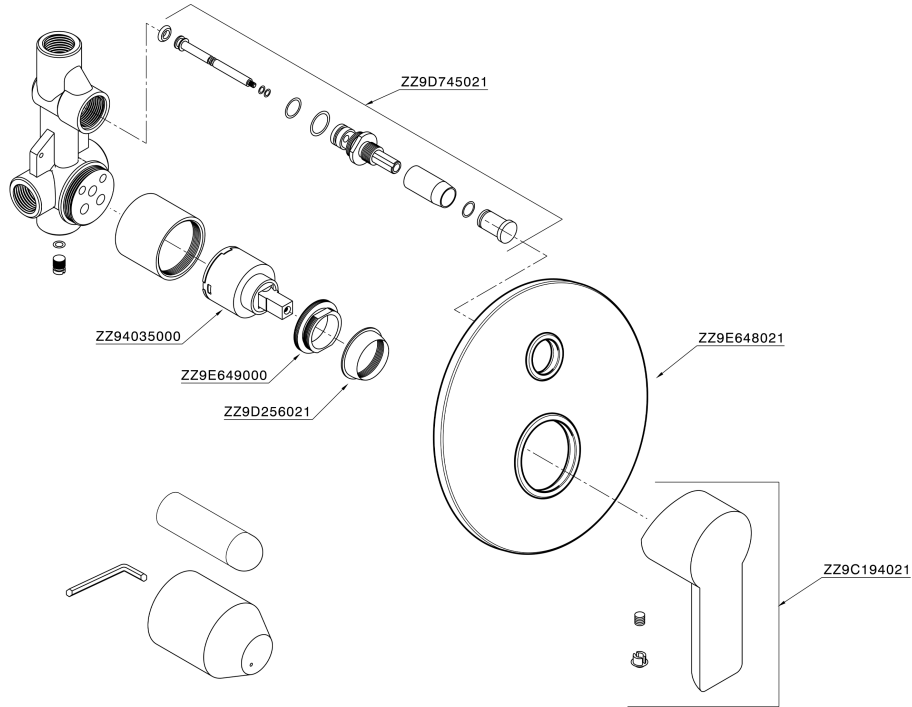

Miscelatore monocomando vasca-doccia incasso ZARA_ZR000214

MODELLO **ZR000214**

Miscelatore monocomando vasca-doccia incasso, completo di parte incasso, deviatore automatico 2 uscite

FINITURE DISPONIBILI

CARATTERISTICHE

Ricambio Cartuccia **ZZ96779000**

Cartuccia Monocomando 35 mm

Installazione **Incasso**

Miscelatore monocomando vasca-doccia incasso ZARA_ZR000214

ZR000214

<https://www.huberitalia.com/miscelatore-monocomando-vasca-doccia-incasso-zara-zr000214>