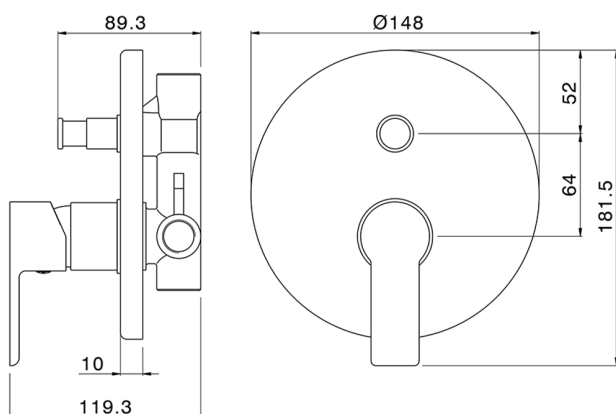

Miscelatore monocomando vasca-doccia incasso ZARA_ZR000214

MODELLO **ZR000214**

Miscelatore monocomando vasca-doccia incasso, completo di parte incasso, deviatore automatico 2 uscite

FINITURE DISPONIBILI

CARATTERISTICHE

Ricambio Cartuccia **ZZ96779000**

Cartuccia Monocomando 35 mm

Installazione **Incasso**

Miscelatore monocomando vasca-doccia incasso ZARA_ZR000214

ZR000214

<https://www.huberitalia.com/miscelatore-monocomando-vasca-doccia-incasso-zara-zr000214>