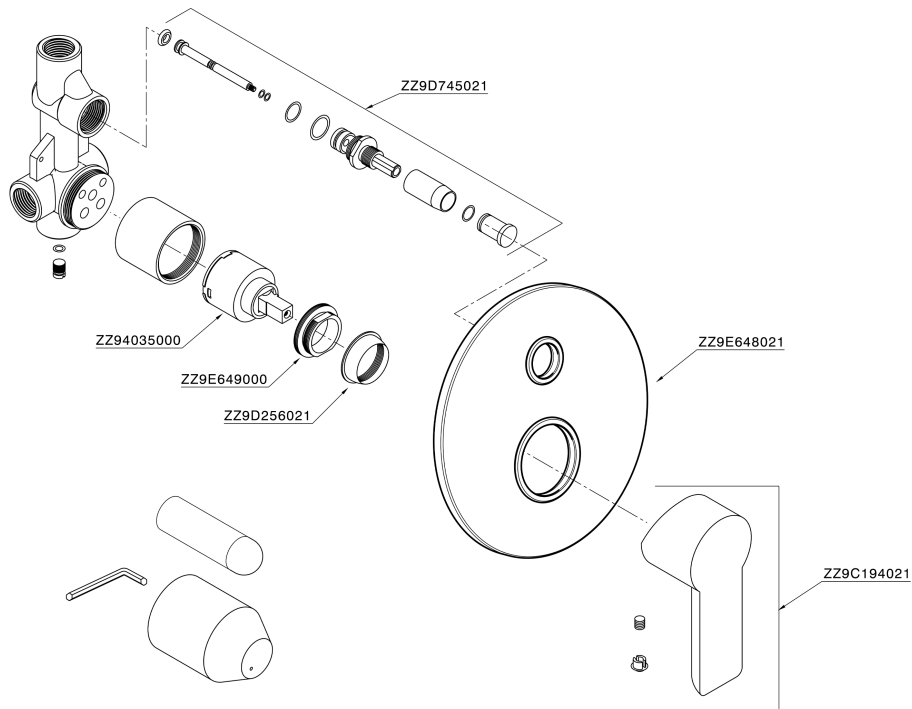

## Miscelatore monocomando vasca-doccia incasso ZARA\_ZR000214

ZR000214

<https://www.huberitalia.com/miscelatore-monocomando-vasca-doccia-incasso-zara-zr000214>

2025-02-22