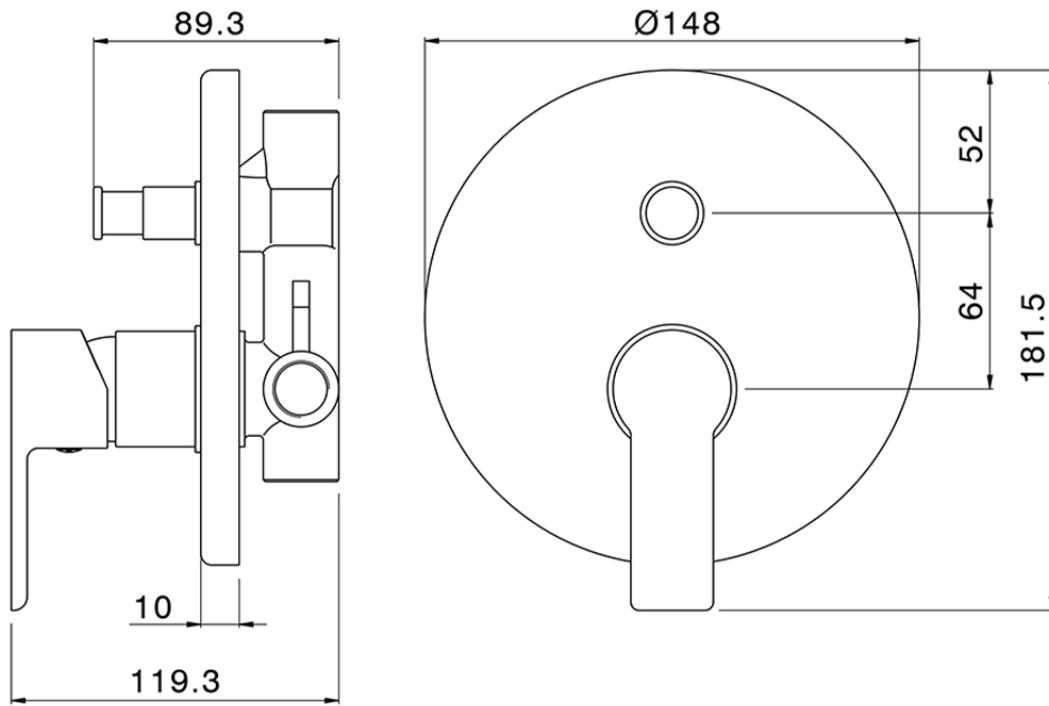

Miscelatore monocomando vasca-doccia incasso ZARA_ZR000214

ZR000214

<https://www.huberitalia.com/miscelatore-monocomando-vasca-doccia-incasso-zara-zr000214>

2025-02-22