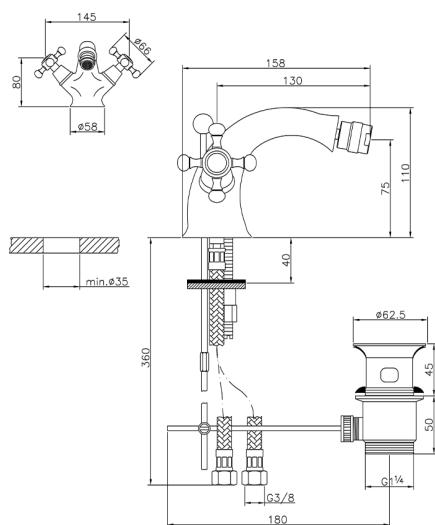

## Miscelatore bidet VICTORIAN\_VT000550

MODELLO **VT000550**

Miscelatore bidet, con scarico automatico 1"1/4, flex inox G.3/8"

### CARATTERISTICHE

Ricambio Cartuccia **ZZ95273000**

2024-12-21