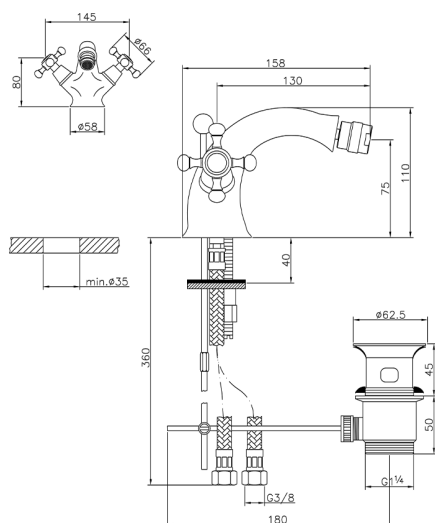

## Miscelatore bidet VICTORIAN\_VT000550

MODELLO **VT000550**

Miscelatore bidet, con scarico automatico 1"1/4, flex inox G.3/8"

FINITURE DISPONIBILI

**21** 21 Cromo

**27** 27 Vecchio Bronzo

**2A** 2A Nichel Satinato Spazzolato

**2G** 2G Oro Antico

**2W** 2W Oro Spazzolato

CARATTERISTICHE

Ricambio Cartuccia **ZZ95273000**

2024-12-22