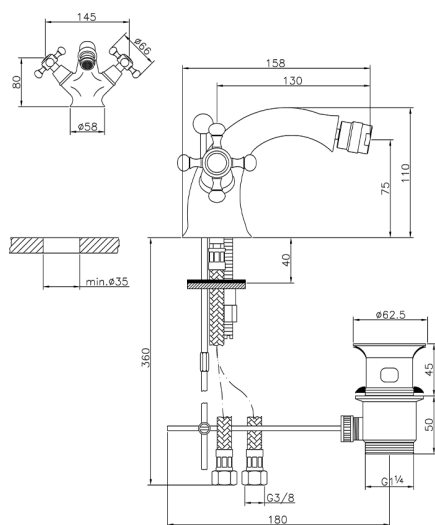

Miscelatore bidet VICTORIAN_VT000550

MODELLO **VT000550**

Miscelatore bidet, con scarico automatico 1"1/4, flex inox G.3/8"

FINITURE DISPONIBILI

-  **21** 21 Cromo
-  **27** 27 Vecchio Bronzo
-  **2A** 2A Nichel Satinato Spazzolato
-  **2G** 2G Oro Antico
-  **2W** 2W Oro Spazzolato

CARATTERISTICHE

Ricambio Cartuccia **ZZ95273000**

2025-01-02