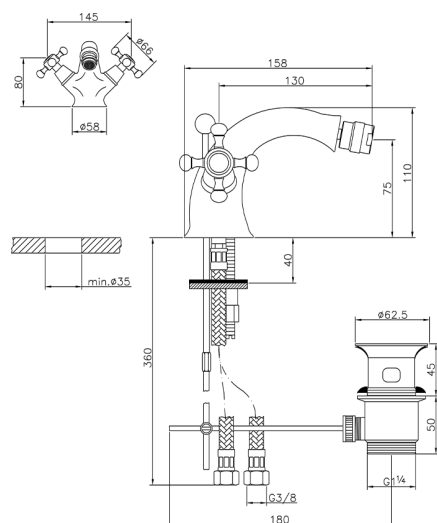

## Miscelatore bidet VICTORIAN\_VT000550

MODELLO **VT000550**

Miscelatore bidet, con scarico automatico 1"1/4, flex inox G.3/8"

### CARATTERISTICHE

Ricambio Cartuccia **ZZ95273000**

2024-12-22