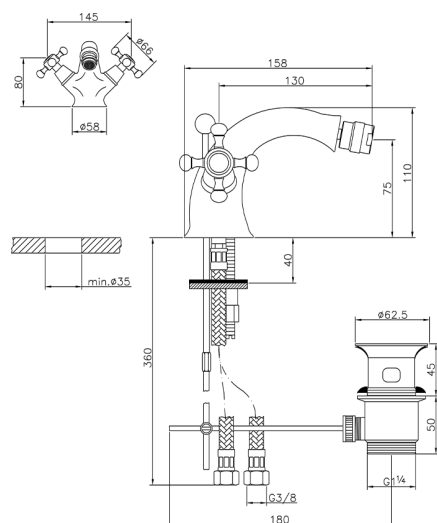

Miscelatore bidet VICTORIAN_VT000550

MODELLO **VT000550**

Miscelatore bidet, con scarico automatico 1"1/4, flex inox G.3/8"

FINITURE DISPONIBILI

-  **21** 21 Cromo
-  **27** 27 Vecchio Bronzo
-  **2A** 2A Nichel Satinato Spazzolato
-  **2G** 2G Oro Antico
-  **2W** 2W Oro Spazzolato

CARATTERISTICHE

Ricambio Cartuccia **ZZ95273000**

2024-12-22