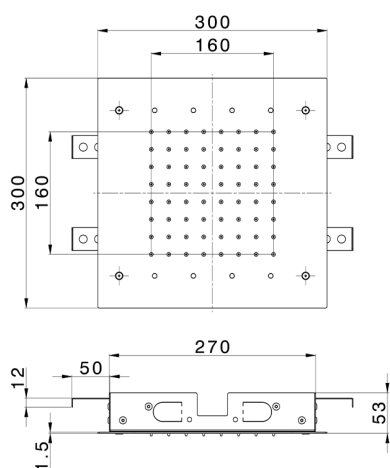

Soffione a soffitto 300x300 mm ZEN_ZS1C0365

MODELLO **ZS1C0365**

Soffione a soffitto 300x300 mm, funzioni pioggia, cromoterapia, con comando ad incasso incluso, acciaio inox AISI 304

FINITURE DISPONIBILI

-  **40** 40 Nero Opaco
-  **4Q** 4Q Bianco Opaco
-  **D1** D1 Inox Spazzolato
-  **D2** D2 Inox Lucido

CARATTERISTICHE

2024-11-21