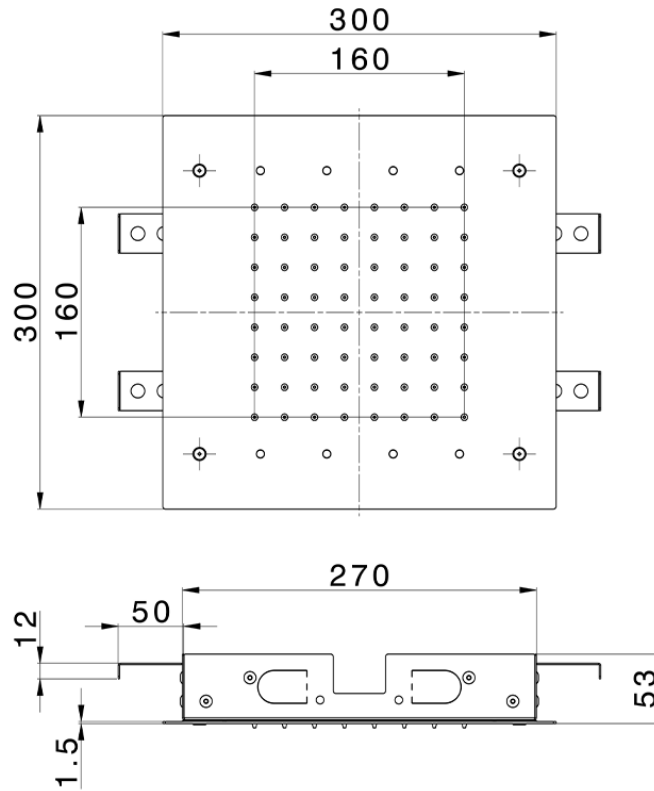

## Soffione a soffitto 300x300 mm ZEN\_ZS1C0365

ZS1C0365

<https://huberitalia.com/soffione-a-soffitto-300x300-mm-zen-zs1c0365>

2024-11-23