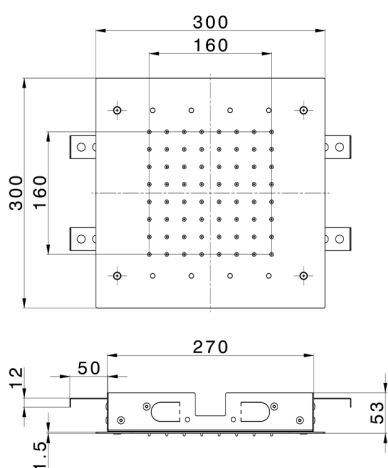

Soffione a soffitto 300x300 mm ZEN_ZS1C0365

MODELLO **ZS1C0365**

Soffione a soffitto 300x300 mm, funzioni pioggia, cromoterapia, con comando ad incasso incluso, acciaio inox AISI 304

FINITURE DISPONIBILI

-  **40** 40 Nero Opaco
-  **4Q** 4Q Bianco Opaco
-  **D1** D1 Inox Spazzolato
-  **D2** D2 Inox Lucido

CARATTERISTICHE

2024-11-21