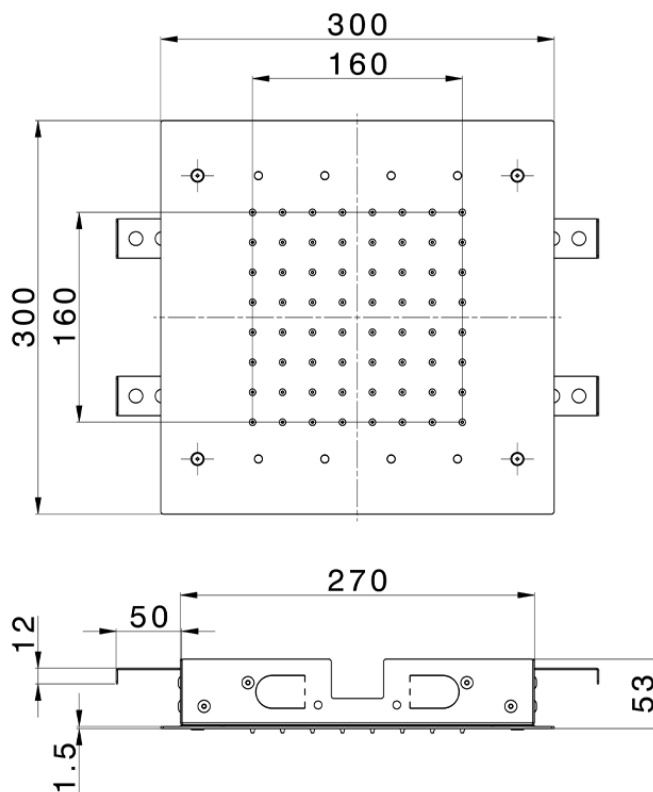

## Soffione a soffitto 300x300 mm ZEN\_ZS1C0365

ZS1C0365

<https://huberitalia.com/soffione-a-soffitto-300x300-mm-zen-zs1c0365>

2024-11-21