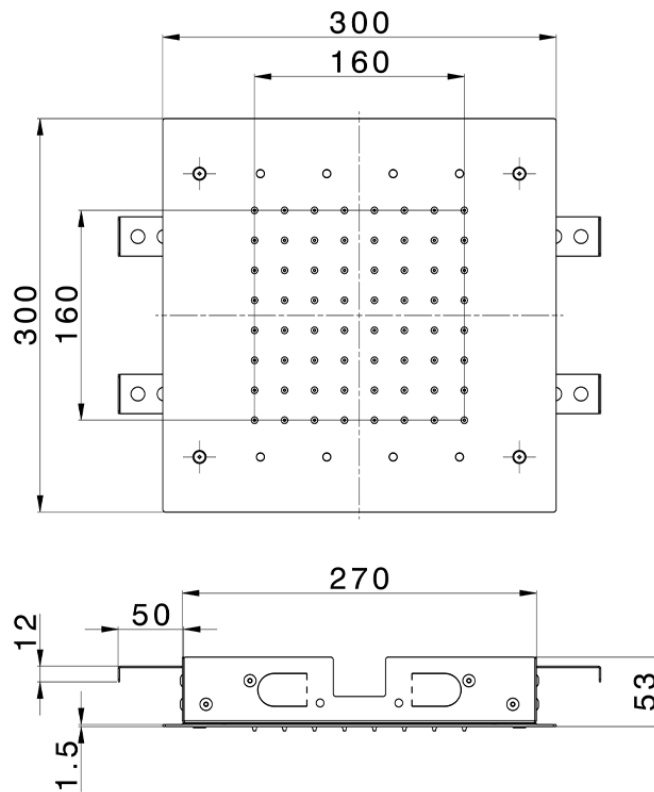

## Soffione a soffitto 300x300 mm ZEN\_ZS1C0365

ZS1C0365

<https://huberitalia.com/soffione-a-soffitto-300x300-mm-zen-zs1c0365>

2024-11-21